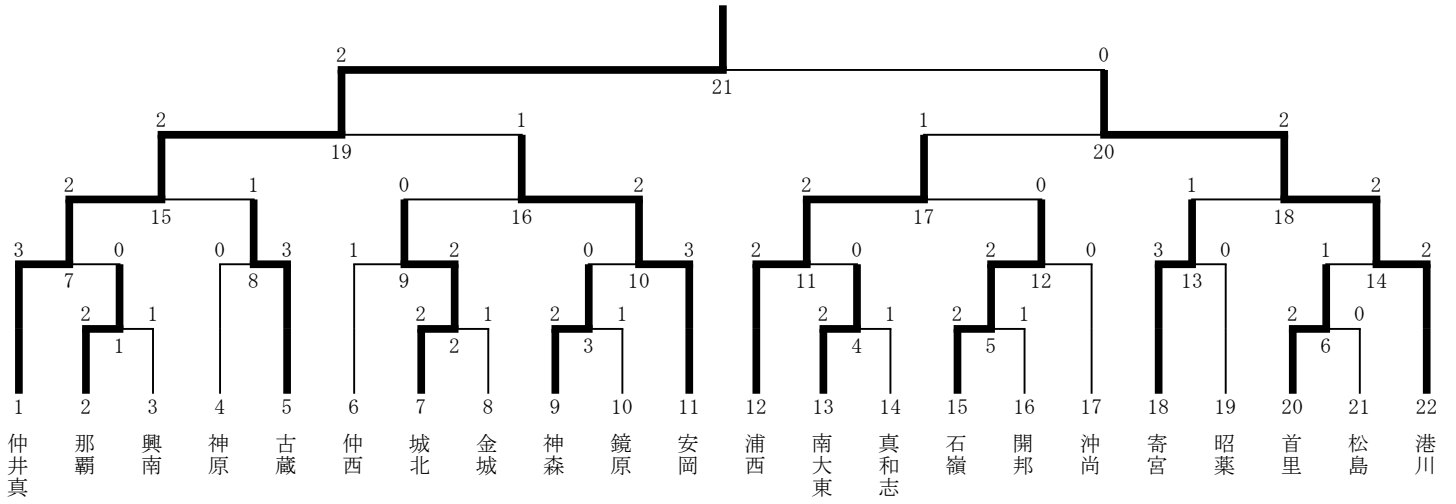

男子団体

女子団体

北開沖松那上神古興浦金仲安仲小浦真城昭鏡神港南寄松石首
 大邦尚城霸山森蔵南添城西岡井禄西和城北薬原原川大東宮島嶺里
 東

男子シングルス

男子ダブルス

- 有賀直生・大城海士(浦西)
- 新川瑛士・漢那惺吾(石嶺)
- 安谷屋真矢・新嘉喜匠(金城)
- 笹井翔太・宮城和真(安岡)
- 仲村篤人・松井宏斗(沖尚)
- 諸見里仁・神谷嘉哉(仲井真)
- 安次富長太・徳門輝大(松島)
- 本村丸虎・中村優介(鏡原)
- 玉城政迪・安里侑泰(古蔵)
- 真栄城柑来・比嘉千徳(仲西)
- 高良英汰・上原直央(開邦)
- 中村政仁・松田光希(城北)
- 喜友名勝矢・下柳優(神原)
- 富村起士・知念功大(神森)
- 町田晴紀・丸添悠一郎(興南)
- 中地綾太・仲里奏人(昭葉)
- 高良健吾・平良侑大(鏡原)
- 平良蔵渡・大城利綺(寄宮)
- 具志堅日向・新垣呂馬(古蔵)
- 仲村アトレ・比嘉良心(松島)
- 大城泰生・伊藤壯祐(城北)
- 比嘉志竜・崎浜斗久(仲西)
- 岡晃央・中森悠仁(沖尚)
- 宜志富響・洲鎌佑太朗(港川)
- 当真巧・安仁屋政文(首里)
- 岸本佳克・山入端浩大(開邦)
- 金城大志・法兼純心(金城)
- 小禄愛斗・島袋天渡(仲西)
- 新城結梨・稲嶺陽太(神森)
- 宮城和生・奥平樹(石嶺)
- 与那城光希・島袋琉雅(浦西)
- 根間奏心・與那文秀(古蔵)
- 渡久地政人・上原優之介(鏡原)
- 高江洲昌太郎・比嘉章吾(港川)
- 外間晴也・大河原瑞輝(城北)
- 曹睿恩・橋川昊太(安岡)
- 大屋賢祐・宮城碧(松島)
- 平田一真・安座間優(金城)
- 宮城真生・宮城理生(寄宮)
- 古謝幸之介・城間賢汰(仲井真)
- 増成大智・玉那覇裕斗(開邦)
- 長浜俊太郎・知花一輝(沖尚)
- 山城七斗・名嘉真龍之介(神森)
- 島根和希・上原瑛登(安岡)
- 伊波蒼・山城康斗(南大東)
- 坂本乾太郎・金城晏史(首里)
- 上江洲獎・島田昊(昭葉)
- 下地結葵・長田日夏詩(仲井真)
- 照屋裕太・富里柚都己(石嶺)
- 大成悠輔・山口悠(真和志)
- 大宜見志飛・譜久里大地(興南)
- 山内蓮透・前田大志(神原)
- 徳原悠・宮城正吾(寄宮)
- 平漣太郎・仲西蓮(港川)