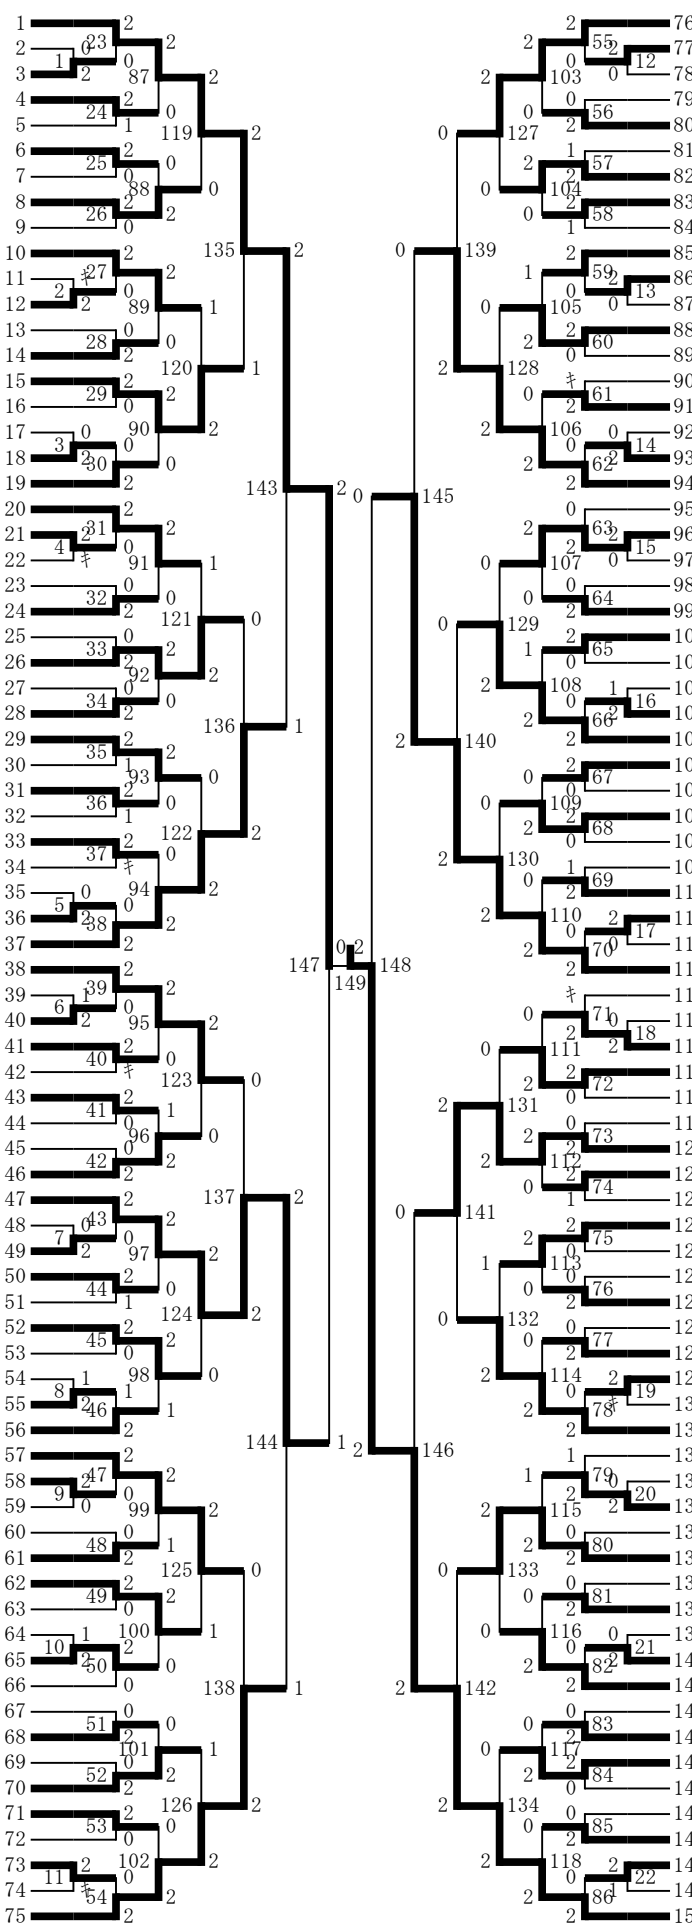

女子ダブルス

- ○宮城凛・前川しづの(北大東)
- 金城小町・大久保南美(昭葉)
- 玉城絢音・前里碧(安岡)
- 座安菜緒・吉田心音(仲井真)
- 大城結・植木葉衣美(鏡原)
- 大城香織・與那嶺花奈(開邦)
- 城間夕虹・與儀朱華(興南)
- 金城莉乃・平良彩花(仲西)
- ○天願りりあ・大城杏(小祿)
- ○瑞慶覧さくら・與那城優奈(松城)
- 諸見里杏南・具志堅弓依樺(松島)
- 山城柚稀・喜屋武真実(上山)
- 平田優奈・親泊美杏(港川)
- ○石川結愛・島袋つばき(浦添)
- ○又吉芭奈・田本幸汎(首里)
- 山口まよ・上原桜空(那覇)
- 高良優里・高屋紗羅(寄宮)
- 上原珊瑚・上原愛理(金城)
- ○新里蘭奈・前田愛結(浦西)
- ○棚原美海・與座菜鈴(神森)
- 平安山愛華・奥間楓花(浦西)
- 金城美香・仲本美心(仲井真)
- ○我如古結彩・喜友名咲桜(松島)
- ○喜納心有・安部香里奈(開邦)
- ○小森海咲・島袋わか那(那覇)
- ○細見小春・大城真子(仲西)
- ○新城伶奈・上原夕和(城北)
- ○磯山樹里・福田まのあ(沖尚)
- ○仲村美来・久銘次幸菜(小祿)
- 上原沙月・城間咲希(首里)
- ○豊平菜の花・池村桜奈(神原)
- ○平田愛花・當間鈴音(古蔵)
- 福地愛瑠・大浜優音(上山)
- ○本永凛・慶田盛咲妃(石嶺)
- 下地真生・瀨名波りこ(昭葉)
- 新垣こもも・比嘉瑞聖(真和志)
- ○大山心希・喜納彩陽(港川)
- ○鹿川美緒・前原沙紀(安岡)
- 砂川琉菜・玉城翠(城北)
- 安座間桃・船道保乃花(仲西)
- ○明石瑠華・奥間陽生(上山)
- 熊谷穂乃花・當山凜々(古蔵)
- ○親川莉央・新垣文彩(昭葉)
- 仲座輝・安里優咲(神森)
- 島袋南子・日賀瀬衣菜(神原)
- ○花城瑠空・仲村玲咲(仲井真)
- ○上里彩稀・中山由(真和志)
- 前田新菜・下地レイミ(沖尚)
- 仲門希空・具志堅花音(金城)
- 喜舎場心晴・屋我マリア(浦添)
- ○高島蒼空・河野美菜(興南)
- ○金城心晴・東江琴音(鏡原)
- 岸はな・花城瑠香(開邦)
- 永田琉菜・大城美七海(寄宮)
- 神谷里桜・宮城咲羽(石嶺)
- ○森田愛心・與那覇愛(松島)
- ○大城未来・上原爽愛(金城)
- 松田しずく・新里伶南(神森)
- 仲村叶恵・小橋川ななみ(松城)
- 西石垣妃菜・幸地愛(浦添)
- ○山田愛莉・宮城朱沙(仲西)
- ○内里琉音・大城伶愛(南大東)
- 島袋美晴・呉屋杏香(浦西)
- 妹尾ふき・翁長未南海(首里)
- ○砂川永愛・比嘉みみ(神原)
- ○平良舞・宮城莉奈(寄宮)
- ○仲田和奏・宮國心花(興南)
- ○矢野心愛・伊佐娃香(那覇)
- 宜保七沙・下地希海(鏡原)
- ○永島優花・屋良星南(安岡)
- 古井結菜・宮城吏美(港川)
- 與儀美羽音・宮平珠希(古蔵)
- 長嶺侑奈・山里彩(沖尚)
- 高良藍・仲本百合美(小祿)
- ○新垣帆乃花・平良裕奈(城北)

- ○宮里樹奈・玉城彩凛(首里)
- 村山実穂・神村碧音(寄宮)
- 吉村妃加・上江洲夏梨(古蔵)
- ○上田琉歌・喜久村華智(興南)
- ○伊波紗菜・渡嘉敷愛唯(港川)
- ○豊里にこ・大原凜子(浦西)
- ○金盛美桜・奥原理帆(石嶺)
- 上江洲美來・吉田紅晴(松城)
- 鈴木春香・大城仁奈(沖尚)
- ○喜友名美桜・有銘さくら(那覇)
- 砂川愛菜・仲井開陽菜(松島)
- 田幸柚花・和仁屋優衣(開邦)
- ○高良柚愛乃・兼城もなみ(城北)
- ○上治桜・具志堅夏姫(金城)
- ○三吉莉央・照屋日奈子(鏡原)
- ○糸数みらい・桃原結菜(仲井真)
- 當間瑠菜・ホッタアイシャ(神森)
- 安里紅菜美・真喜志心湖(小祿)
- ○渡嘉敷れみ・大城友里愛(上山)
- ○高良美緒里・大瀧歌純(昭葉)
- 上間莉子・下里颯菜(仲西)
- 與那城心奈・安慶まりこ(松城)
- 北村仁唯奈・内木場友香(沖尚)
- 山城凜子・中西凜花(松島)
- ○佐久川乃愛・小嶺琉桜(神森)
- ○池間さくら・飯星鈴(興南)
- 水野陽葵・梅田光彩(首里)
- 仲尾次由依・新里波音(港川)
- ○與那嶺徳花・西澤優李紗(石嶺)
- ○銘莉帆乃佳・新川紗久(開邦)
- 松田斗亜・與那覇夕妃(安岡)
- ○新垣花心・喜屋武咲希(浦西)
- ○當眞来春・仲里洸恵(南大東)
- ○前里麗美・玉城心花(寄宮)
- 津嘉山小陽・與那城一花(仲井真)
- 照屋李香・大田梨里徳(浦添)
- 供利京音・伊禮夕菜(真和志)
- ○豊平和歩・池村梨愛奈(神原)
- ○森田すみれ・佐藤ゆら(鏡原)
- 安里ちひろ・五十嵐愛桜(城北)
- 波照間湊葉奈・佐藤寿美(古蔵)
- 古川七海・照屋凜(真和志)
- 志良堂蓮莉・村吉湖雪(那覇)
- 岡杏奈・宮城里菜(神原)
- ○下地美優・津波心春(港川)
- ○根間結菜・比嘉美月(小祿)
- ○小浜萌結・仲村はな(浦添)
- ○玉那覇蘭・又吉里穂(仲西)
- 島袋明李・宮平真幸(安岡)
- 赤嶺美紅・奈須陽夏(小祿)
- ○赤嶺綾香・新垣絢奈(金城)
- 上原陽葵・鮫島理杏(松島)
- ○城間柑奈・玉城綺来葉(寄宮)
- 下地美聡・島袋一花(首里)
- 上間嬉羅・玉城杏子(仲井真)
- ○玉那覇煌梨・比嘉ほなみ(神森)
- ○崎浜みなみ・鉢嶺裕菜(古蔵)
- 下地彩音・山本華(那覇)
- 本村愛彩・堀毛里紅(石嶺)
- 青山由奈・川平莉子(昭葉)
- ○新垣文梨・稲本陽遥菜(真和志)
- ○知念愛佳・親川千彩(開邦)
- ○高志保舞那・當山愛來(松城)
- 小林珊瑚・小浜夢乃(沖尚)
- 玉城芽依・照屋心花(仲西)
- ○仲里奏音・山内美桜(南大東)
- ○仲村咲来・相澤菜月(興南)
- 真栄田笑里・川満瞳奈(浦西)
- 松川湖夏・平良和梨(金城)
- 石川琉香・盛岡葵(浦添)
- 我那覇ミア・下村ゆら(城北)
- ○玉城璃乃・金城百香(上山)
- 大湾璃子・西平莉麻(神原)
- 比嘉夏花・比嘉蓮彩(鏡原)
- ○林咲彩・大杉咲衣(安岡)