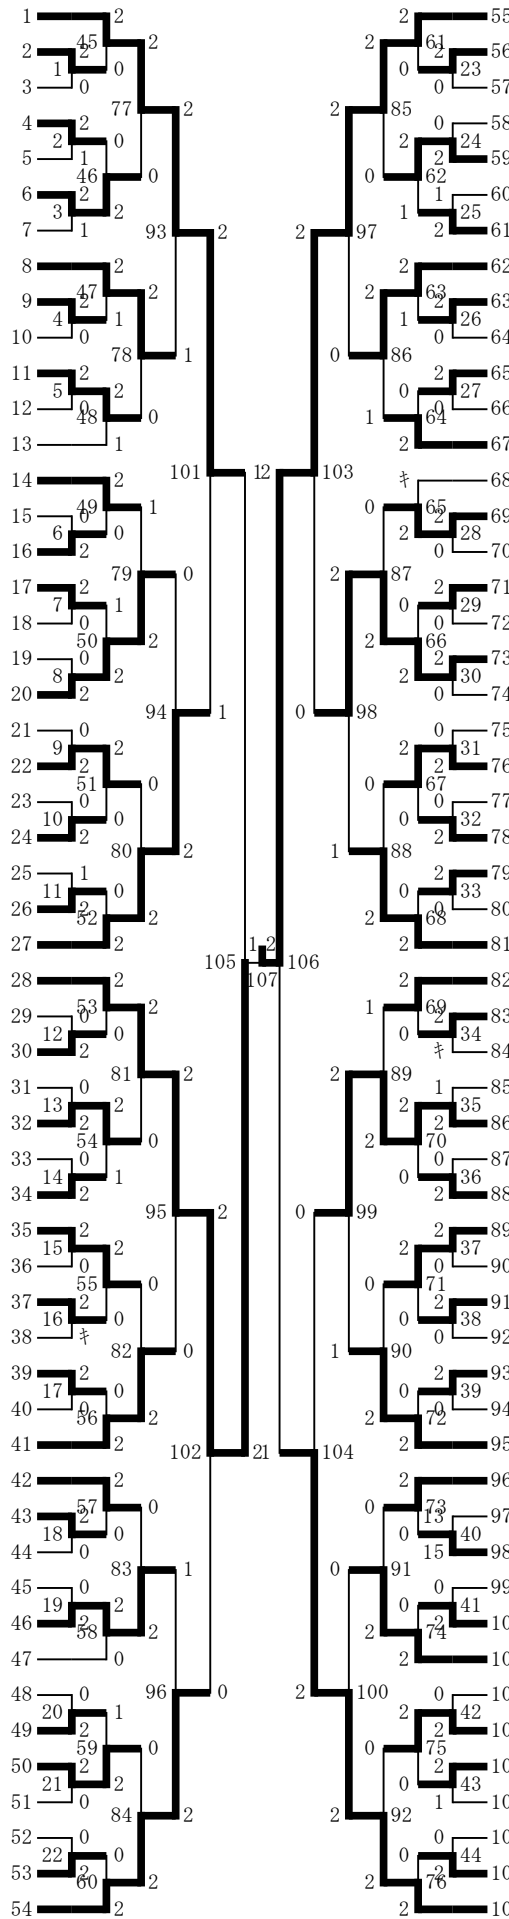

男子団体

女子団体

北開沖松那上神古興浦金仲安仲小浦真城昭鏡神港南寄松石首
 大邦尚城霸山森蔵南添城西岡井禄西和城北薬原原川大東宮島嶺里
 東

男子シングルス

男子ダブルス

- 有賀直生・大城海士(浦西)
- 新川瑛士・漢那惺吾(石嶺)
- 安谷屋真矢・新嘉喜匠(金城)
- 笹井翔太・宮城和真(安岡)
- 仲村篤人・松井宏斗(沖尚)
- 諸見里仁・神谷嘉哉(仲井真)
- 安次富長太・徳門輝大(松島)
- 本村丸虎・中村優介(鏡原)
- 玉城政迪・安里侑泰(古蔵)
- 真栄城柑来・比嘉千徳(仲西)
- 高良英汰・上原直央(開邦)
- 中村政仁・松田光希(城北)
- 喜友名勝矢・下柳優(神原)
- 富村起士・知念功大(神森)
- 町田晴紀・丸添悠一郎(興南)
- 中地綾太・仲里奏人(昭葉)
- 高良健吾・平良侑大(鏡原)
- 平良蔵渡・大城利綺(寄宮)
- 具志堅日向・新垣呂馬(古蔵)
- 仲村アトレ・比嘉良心(松島)
- 大城泰生・伊藤壯祐(城北)
- 比嘉志竜・崎浜斗久(仲西)
- 岡晃央・中森悠仁(沖尚)
- 宜志富響・洲鎌佑太朗(港川)
- 当真巧・安仁屋政文(首里)
- 岸本佳克・山入端浩大(開邦)
- 金城大志・法兼純心(金城)
- 小禄愛斗・島袋天渡(仲西)
- 新城結梨・稲嶺陽太(神森)
- 宮城和生・奥平樹(石嶺)
- 与那城光希・島袋琉雅(浦西)
- 根間奏心・與那文秀(古蔵)
- 渡久地政人・上原優之介(鏡原)
- 高江洲昌太郎・比嘉章吾(港川)
- 外間晴也・大河原瑞輝(城北)
- 曹睿恩・橋川昊太(安岡)
- 大屋賢祐・宮城碧(松島)
- 平田一真・安座間優(金城)
- 宮城真生・宮城理生(寄宮)
- 古謝幸之介・城間賢汰(仲井真)
- 増成大智・玉那覇裕斗(開邦)
- 長浜俊太郎・知花一輝(沖尚)
- 山城七斗・名嘉真龍之介(神森)
- 島根和希・上原瑛登(安岡)
- 伊波蒼・山城康斗(南大東)
- 坂本乾太郎・金城晏史(首里)
- 上江洲獎・島田昊(昭葉)
- 下地結葵・長田日夏詩(仲井真)
- 照屋裕太・富里柚都己(石嶺)
- 大成悠輔・山口悠(真和志)
- 大宜見志飛・譜久里大地(興南)
- 山内蓮透・前田大志(神原)
- 徳原悠・宮城正吾(寄宮)
- 平漣太郎・仲西蓮(港川)