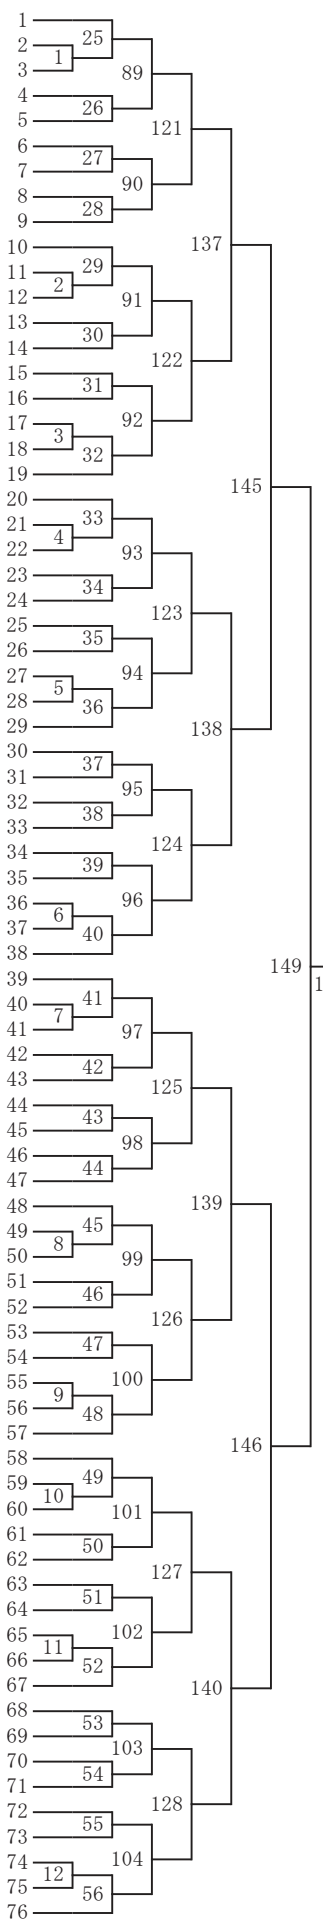

# 男子シングルス

# 男子ダブルス

# 女子シングルス

# 女子ダブルス

- 大城妃美瑠・下地愛絆(松島)
- 仲程美子・北村仁唯奈(沖尚)
- 久場優里菜・比嘉莉愛(鏡原)
- 親泊美杏・具志堅万乃(港川)
- 城間梨乃・奥平凜花(浦添)
- 城間亜路椰・長嶺 希穂(仲井真)
- 新垣文梨・照屋凜(真和志)
- 平由衣・與那嶺穂花(石嶺)
- 平田紗愛・世名城藍花(開邦)
- 池田朱里・仲村絆那(松城)
- 仲程友唯・島袋心愛(浦西)
- 丸山そなた・平田奈月水(城北)
- 西原みのり・松本美来(神原)
- 岸本梨央・向江月乃(興南)
- 有久月・松嶺七海(那覇)
- 別府暖音・大城那波(金城)
- 喜屋武真実・山城柚稀(上山)
- 安里七奈・石原 愛彩(古蔵)
- 原國めい・上原こはる(小禄)
- 新崎涼夏・津波古こはる(小禄)
- 森田心花・鈴木琉叶(首里)
- 大島千香・大城奈子(寄宮)
- 小林さくら・知念音和(昭葉)
- 内里琉音・大城怜愛(南大東)
- 與儀美音・山城凜子(松島)
- 名嘉山紗和・金城もか(上山)
- 新垣日陽・仲本旭希(神原)
- 照屋未琉・仲田史李(鏡原)
- 比嘉佳凜・比嘉怜(浦添)
- 仲本花蓮・長濱優心(北大東)
- 石井梓・横山沙奈(沖尚)
- 新垣こもも・古川七海(真和志)
- 亀川乃愛・新崎梨依子(金城)
- 仲本美心・岸川蓮可(仲井真)
- 我謝百音・中村妃麗(神森)
- 富山紗希・比嘉薫子(仲西)
- 平田優奈・上原萌桃(港川)
- 黒水咲希・比嘉桃萌(安岡)
- 玉城結々・平良裕奈(城北)
- 大城美七海・永田琉菜(寄宮)
- 小橋川ななみ・仲村叶恵(松城)
- 島袋新己・池原瑠美(浦西)
- 豊里莓・城内絆杏(神森)
- 伊波杏海・阿波連桃奈(首里)
- 久高萌果・出井佳帆(金城)
- 大城友里愛・渡嘉敷れみ(上山)
- 小宮千沙・奥野琴(沖尚)
- 永山はるひ・根間恵理菜(神原)
- 西澤優李紗・島袋利音(石嶺)
- 池原璃音・河野美菜(興南)
- 下地彩音・伊佐娃香(那覇)
- 平田あかり・金城萌々香(仲西)
- 金城愛梨・神山怜(古蔵)
- 新垣璃子・藤田唯乃(昭葉)
- 森田愛心・與那覇愛央(松島)
- 比嘉唯花・花城瑠香(開邦)
- 大杉奈央・大杉咲衣(安岡)
- 池原珠乃・豊里真音(鏡原)
- 金城芹愛・神村碧音(寄宮)
- 甲斐田空・新垣心愛(那覇)
- 瑞慶覧さくら・與那城優奈(松城)
- 山内夏澪・長堂由希愛(真和志)
- 新川紗矢・銘苺帆乃佳(開邦)
- 當山七々夏・高山はるな(仲西)
- 野林春里・山内保果(首里)
- 高良美緒里・与那覇こはる(昭葉)
- 赤嶺乃安・金城ひかり(石嶺)
- 富原莉花・伊達怜愛(港川)
- 島尻梓・我那覇心結(城北)
- 金城京・賀敷小麦(仲井真)
- 仲間音彩・知花琴倫(安岡)
- 上運天愛里沙・東江琉詩(古蔵)
- 新垣心彩・金城花香(浦西)
- 志良堂晴月・平良美咲希(小禄)
- 伊佐瑞穂・吳屋結良(浦添)
- 松原愛・高宮城歩香(神森)