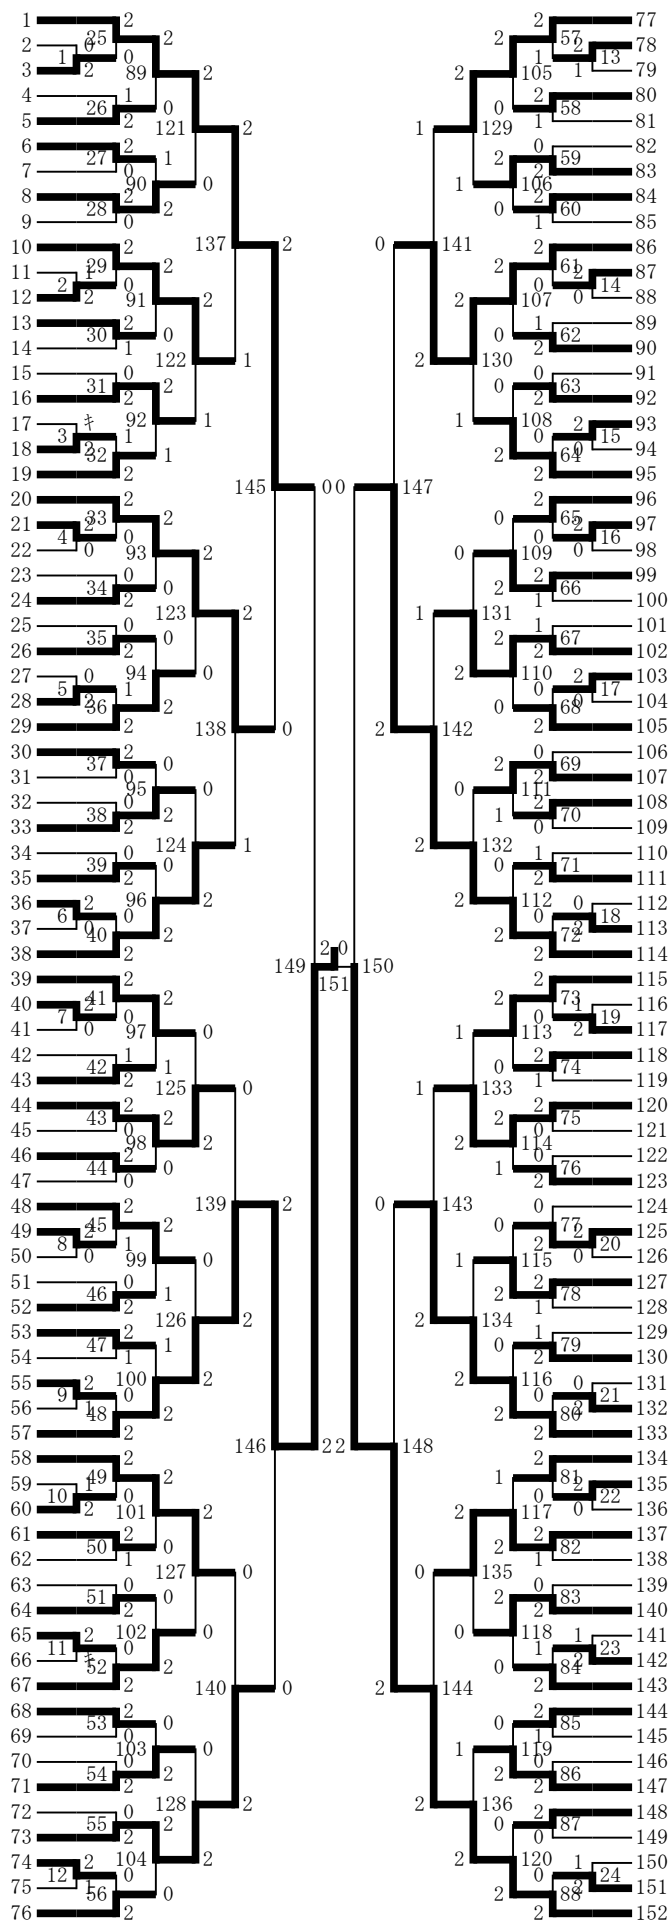

女子シングルス

女子ダブルス

- 大城妃美瑠・下地愛絆(松島)
- 仲程美子・北村仁唯奈(沖尚)
- 久場優里菜・比嘉莉愛(鏡原)
- 親泊美杏・具志堅万乃(港川)
- 城間梨乃・奥平凜花(浦添)
- 城間亜路椰・長嶺 希穂(仲井真)
- 新垣文梨・照屋凜(真和志)
- 平由衣・與那嶺穂花(石嶺)
- 平田紗愛・世名城藍花(開邦)
- 池田朱里・仲村絆那(松城)
- 仲程友唯・島袋心愛(浦西)
- 丸山そなた・平田奈月水(城北)
- 西原みのり・松本美来(神原)
- 岸本梨央・向江月乃(興南)
- 有久月・松嶺七海(那覇)
- 別府暖音・大城那波(金城)
- 喜屋武真実・山城柚稀(上山)
- 安里七奈・石原 愛彩(古蔵)
- 原國めい・上原こはる(小祿)
- 新崎涼夏・津波古こはる(小祿)
- 森田心花・鈴木琉叶(首里)
- 大島千香・大城奈子(寄宮)
- 小林さくら・知念音和(昭葉)
- 内里琉音・大城怜愛(南大東)
- 與儀美音・山城凜子(松島)
- 名嘉山紗和・金城もか(上山)
- 新垣日陽・仲本旭希(神原)
- 照屋未琉・仲田史李(鏡原)
- 比嘉佳凜・比嘉怜(浦添)
- 仲本花蓮・長濱優心(北大東)
- 石井梓・横山沙奈(沖尚)
- 新垣こもも・古川七海(真和志)
- 亀川乃愛・新崎梨依子(金城)
- 仲本美心・岸川蓮可(仲井真)
- 我謝百音・中村妃麗(神森)
- 富山紗希・比嘉薫子(仲西)
- 平田優奈・上原萌桃(港川)
- 黒水咲希・比嘉桃萌(安岡)
- 玉城結々・平良裕奈(城北)
- 大城美七海・永田琉菜(寄宮)
- 小橋川ななみ・仲村叶恵(松城)
- 島袋新己・池原瑠美(浦西)
- 豊里苺・城内絆杏(神森)
- 伊波杏海・阿波連桃奈(首里)
- 久高萌果・出井佳帆(金城)
- 大城友里愛・渡嘉敷れみ(上山)
- 小宮千沙・奥野琴(沖尚)
- 永山はるひ・根間恵理菜(神原)
- 西澤優李紗・島袋利音(石嶺)
- 池原璃音・河野美菜(興南)
- 下地彩音・伊佐娃香(那覇)
- 平田あかり・金城萌々香(仲西)
- 金城愛梨・神山怜(古蔵)
- 新垣璃子・藤田唯乃(昭葉)
- 森田愛心・與那覇愛央(松島)
- 比嘉唯花・花城瑠香(開邦)
- 大杉奈央・大杉咲衣(安岡)
- 池原珠乃・豊里真音(鏡原)
- 金城芹愛・神村碧音(寄宮)
- 甲斐田空・新垣心愛(那覇)
- 瑞慶覧さくら・與那城優奈(松城)
- 山内夏澁・長堂由希愛(真和志)
- 新川紗矢・銘苺帆乃佳(開邦)
- 當山七々夏・高山はるな(仲西)
- 野林春里・山内保果(首里)
- 高良美緒里・与那覇こはる(昭葉)
- 赤嶺乃安・金城ひかり(石嶺)
- 富原莉花・伊達怜愛(港川)
- 島尻梓・我那覇心結(城北)
- 金城京・賀教小麦(仲井真)
- 仲間音彩・知花琴倫(安岡)
- 上運天愛里沙・東江琉詩(古蔵)
- 新垣心彩・金城花香(浦西)
- 志良堂晴月・平良美咲希(小祿)
- 伊佐瑞穂・呉屋結良(浦添)
- 松原愛・高宮城歩香(神森)