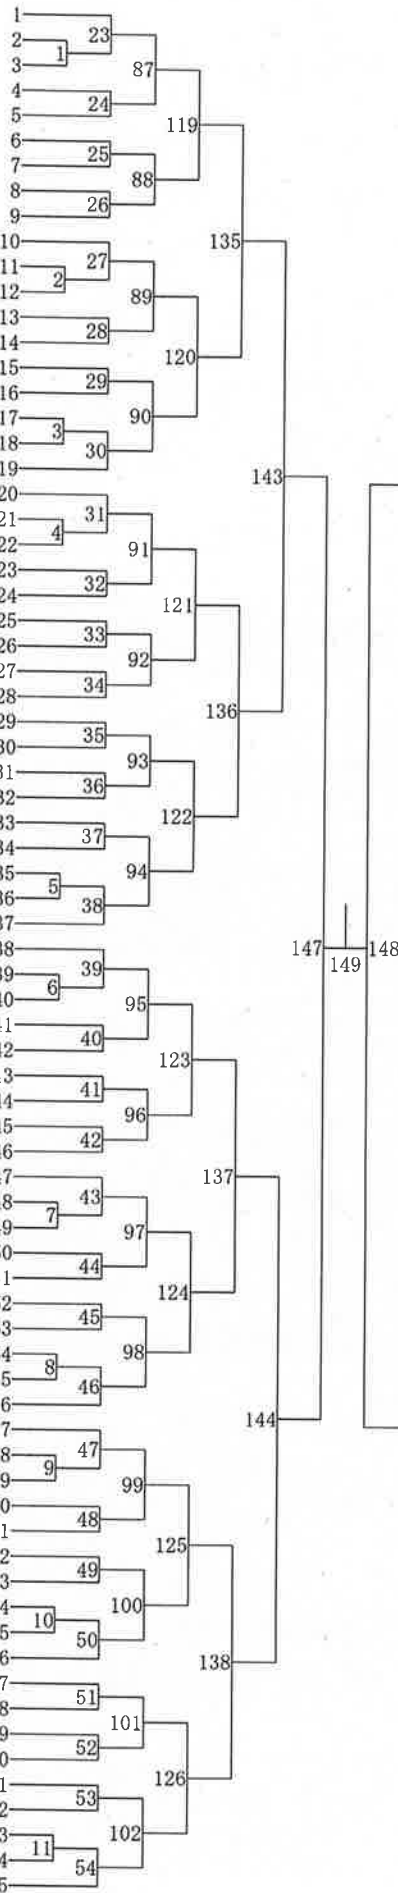

女子ダブルス

- ○宮城凛・前川しづの(北大東)
- 金城小町・大久保南美(昭葉)
- 玉城絢音・前里碧(安岡)
- 座安菜緒・吉田心音(仲井真)
- 大城結・植木菜衣美(鏡原)
- 大城香織・與那嶺花奈(開邦)
- 城間夕虹・與儀朱華(興南)
- 金城莉乃・平良彩花(仲西)
- ○天願りりあ・大城杏(小祿)
- ○瑞慶覧さくら・與那城優奈(松城)
- 諸見里杏南・具志堅弓依(松島)
- 山城柚稀・喜屋武真実(上山)
- 平田優奈・親泊美杏(港川)
- ○石川結愛・島袋つばき(浦添)
- ○又吉芭奈・田本幸汎(首里)
- 山口まよ・上原桜空(那覇)
- 高良優里・高屋紗羅(寄宮)
- 上原珊瑚・上原愛理(金城)
- ○新里蘭奈・前田愛結(浦西)
- ○棚原美海・與座菜鈴(神森)
- 平安山愛華・奥間楓花(浦西)
- 金城美香・仲本美心(仲井真)
- ○我如古結彩・喜友名咲桜(松島)
- ○喜納心有・安部香里奈(開邦)
- ○小森海咲・島袋わかかな(那覇)
- ○細見小春・大城真子(仲西)
- ○新城伶奈・上原夕和(城北)
- ○磯山樹里・福田まのあ(沖尚)
- ○仲村美来・久銘次幸菜(小祿)
- 上原沙月・城間咲希(首里)
- ○豊平菜の花・池村桜奈(神原)
- ○平田愛花・當間鈴音(古蔵)
- 福地愛瑠・大浜優音(上山)
- ○本永凜・慶田盛咲妃(石嶺)
- 下地真生・瀬名波りこ(昭葉)
- 新垣こもも・比嘉琉聖(真和志)
- ○大山心希・喜納彩陽(港川)
- ○鹿川美緒・前原沙紀(安岡)
- 砂川琉菜・玉城翠(城北)
- 安座間桃・船道保乃花(仲西)
- ○明石瑠華・奥間陽生(上山)
- 熊谷穂乃花・當山凜々(古蔵)
- ○親川莉央・新垣文彩(昭葉)
- 仲座輝・安里優咲(神森)
- 島袋南子・日賀瀬衣菜(神原)
- ○花城瑠空・仲村玲咲(仲井真)
- ○上里彩稀・中山由(真和志)
- 前田新菜・下地レイミ(沖尚)
- 仲門希空・具志堅花音(金城)
- 喜舎場心晴・屋我マリア(浦添)
- ○高島蒼空・河野美菜(興南)
- ○金城心晴・東江琴音(鏡原)
- 岸はな・花城瑠香(開邦)
- 永田琉菜・大城美七海(寄宮)
- 神谷里桜・宮城咲羽(石嶺)
- ○森田愛心・與那覇愛史(松島)
- ○大城未来・上原爽愛(金城)
- 松田しずく・新里伶南(神森)
- 仲村叶恵・小橋川ななみ(松城)
- 西石垣妃菜・幸地愛(浦添)
- ○山田愛莉・宮城朱沙(仲西)
- ○内里琉音・大城伶愛(南大東)
- 島袋美晴・呉屋杏香(浦西)
- 妹尾ふき・翁長未南海(首里)
- ○砂川永愛・比嘉みみ(神原)
- ○平良舞・宮城莉奈(寄宮)
- ○仲田和奏・宮國心花(興南)
- ○矢野心愛・伊佐娃香(那覇)
- 宜保七沙・下地希海(鏡原)
- ○永島優花・屋良星南(安岡)
- 古井結菜・宮城吏美(港川)
- 與儀美羽音・宮平珠希(古蔵)
- 長嶺侑奈・山里彩(沖尚)
- 高良藍・仲本百合美(小祿)
- ○新垣帆乃花・平良裕奈(城北)

- ○宮里樹奈・玉城彩凜(首里)
- 村山実穂・神村碧音(寄宮)
- 吉村妃加・上江洲夏梨(古蔵)
- ○上田琉歌・喜久村華智(興南)
- ○伊波紗菜・渡嘉敷愛唯(港川)
- ○豊里にこ・大原凜子(浦西)
- ○金盛美桜・奥原理帆(石嶺)
- 上江洲美来・吉田紅晴(松城)
- 鈴木春香・大城仁奈(沖尚)
- ○喜友名美桜・有銘さくら(那覇)
- 砂川愛菜・仲井間陽菜(松島)
- 田幸袖花・和仁屋優衣(開邦)
- ○高良柚愛乃・兼城もなみ(城北)
- ○上治桜・具志堅夏姫(金城)
- ○三吉莉央・照屋日奈子(鏡原)
- ○糸数みらい・桃原結菜(仲井真)
- 當間璃菜・ホッタアイシャ(神森)
- 安里紅葉美・真喜志心湖(小祿)
- ○渡嘉敷れみ・大城友里愛(上山)
- ○高良美緒里・大瀆歌純(昭葉)
- 上間莉子・下里楓菜(仲西)
- 與那城心奈・安慶名りこ(松城)
- 北村仁唯奈・内木場友香(沖尚)
- 山城凜子・中西凜花(松島)
- ○佐久川乃愛・小嶺琉桜(神森)
- ○池間さくら・飯星鈴(興南)
- 水野陽葵・梅田光彩(首里)
- 仲尾次由依・新里波音(港川)
- ○與那嶺穂花・西澤優李紗(石嶺)
- ○銘苺帆乃佳・新川紗矢(開邦)
- 松田斗亜・與那覇夕妃(安岡)
- ○新垣花心・喜屋武咲希(浦西)
- ○當真来春・仲里洸志(南大東)
- ○前里麗美・玉城心花(寄宮)
- 津嘉山小陽・與那城一花(仲井真)
- 照屋李香・大田梨里穂(浦添)
- 供利京音・伊禮夕菜(真和志)
- ○豊平和歩・池村梨愛奈(神原)
- ○森田すみれ・佐藤ゆら(鏡原)
- 安里ちひろ・五十嵐愛桜(城北)
- 波照間湊葉奈・佐藤寿美(古蔵)
- 古川七海・照屋凜(真和志)
- 志良堂蓮莉・村吉湖雪(那覇)
- 岡杏奈・宮城里菜(神原)
- ○下地美優・津波心春(港川)
- ○根間結菜・比嘉美月(小祿)
- ○小浜萌結・仲村はな(浦添)
- ○玉那覇蘭・又吉里穂(仲西)
- 島袋明李・宮平真幸(安岡)
- 赤嶺美紅・奈須陽夏(小祿)
- ○赤嶺綾香・新垣絢奈(金城)
- 上原陽葵・鮫島理杏(松島)
- ○城間柑奈・玉城綺来葉(寄宮)
- 下地美聡・島袋一花(首里)
- 上間嬉羅・玉城杏子(仲井真)
- ○玉那覇煌梨・比嘉ほなみ(神森)
- ○崎浜みなみ・鉢嶺裕菜(古蔵)
- 下地彩音・山本華(那覇)
- 本村愛彩・堀毛里紅(石嶺)
- 青山由奈・川平莉子(昭葉)
- ○新垣文梨・稲本陽遥菜(真和志)
- ○知念愛佳・親川千彩(開邦)
- ○高志保舞那・當山愛来(松城)
- 小林珊瑚・小浜夢乃(沖尚)
- 玉城芽依・照屋心花(仲西)
- ○仲里奏音・山内美桜(南大東)
- ○仲村咲来・相澤菜月(興南)
- 真栄田笑里・川満瞳奈(浦西)
- 松川湖夏・平良和梨(金城)
- 石川琉香・盛岡葵(浦添)
- 我那覇ミア・下村ゆら(城北)
- ○玉城璃乃・金城百香(上山)
- 大湾璃子・西平莉麻(神原)
- 比嘉夏花・比嘉蓮彩(鏡原)
- ○林映彩・大杉咲衣(安岡)