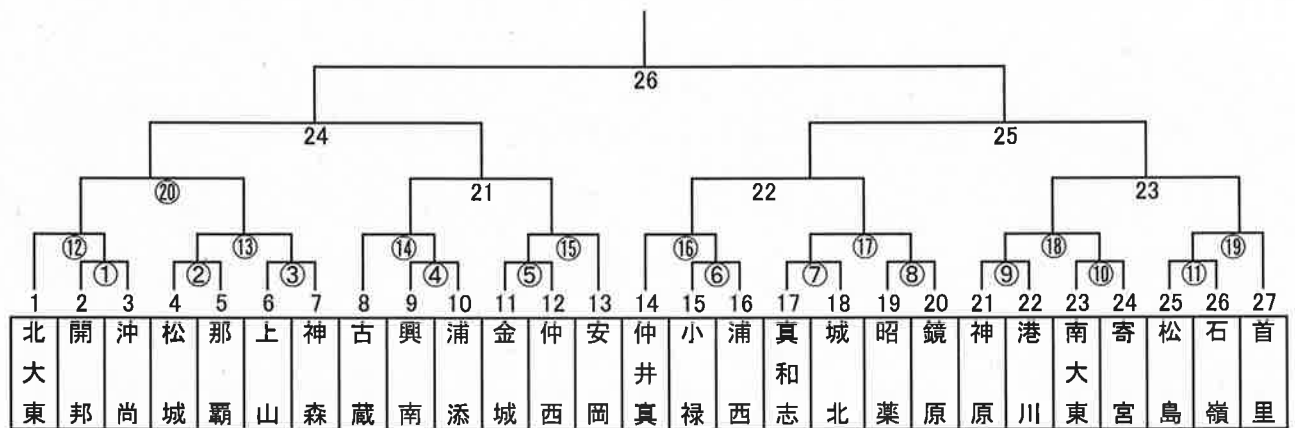

[女子団体]

優勝[ ]中学校

順位	優勝	準優勝	3位	3位	5位	5位	5位	5位
学校名