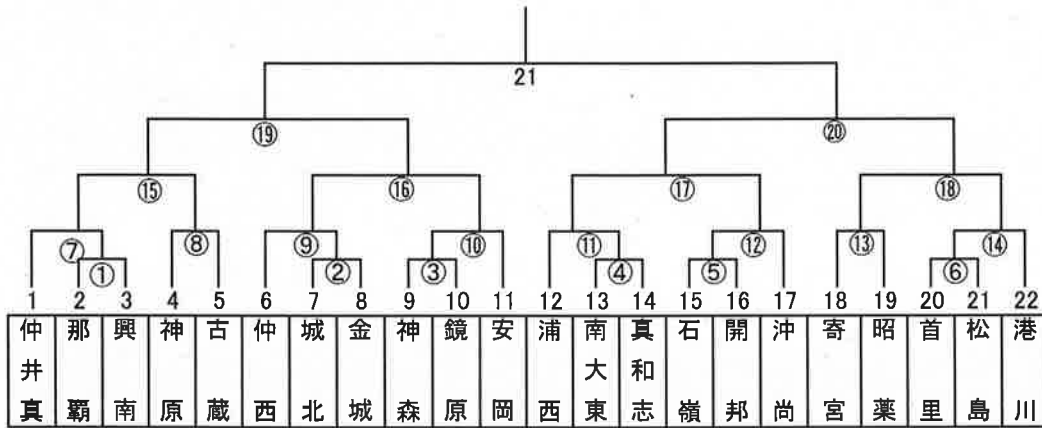

第46回 那覇地区中学校新人バドミントン競技大会

令和5年12月26～28日 浦添市民体育館、浦西中学校

[男子団体]

優勝[ ]中学校

順位	優勝	準優勝	3位	3位	5位	5位	5位	5位
学校名