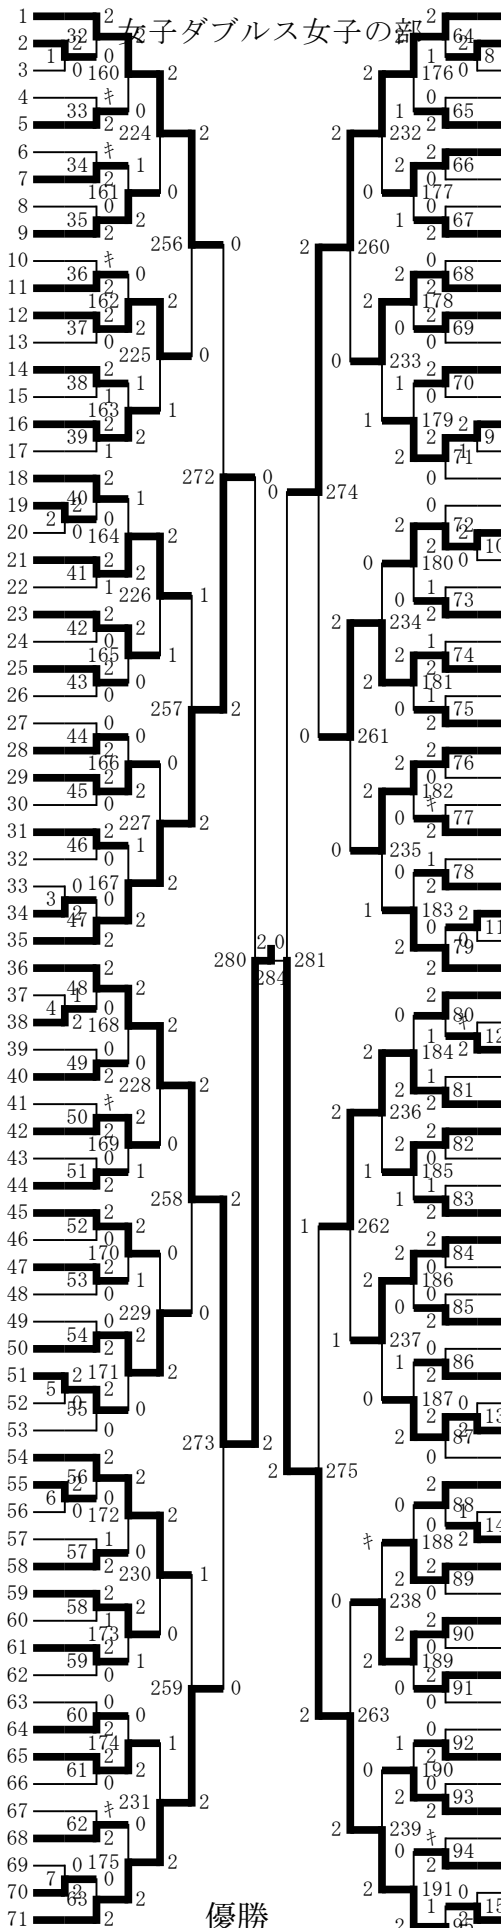

第16回那覇地区中学校ダブルスバドミントン強化大会

地区ダブルス (A)

- 1 大杉奈央・鹿川美緒(安岡)
- 2 大城友梨奈・西石垣妃菜(浦添)
- 3 具志堅乃乃・翁長美沙希(港川)
- 4 富山沙姫・謝花海心(小禄)
- 5 金城心遥・小嶺雛詩(鏡原)
- ★ 當間鈴音・崎浜みなみ(古蔵)
- 加藤由菜・小林さくら(昭葉)
- 長嶺侑奈・山里彩(沖尚)
- 名嘉原亜音・奥座菜鈴(神森)
- ★ 奥原ティナすみれ・長曾部七海(仲井真)
- 岩崎南々星・島袋倭妃奈(神原)
- 當眞芽夏・照屋乃菜(松島)
- 町田咲愛・高良藍(小禄)
- 諸見里葵・具志堅由莉(首里)
- 島袋心愛・喜納明咲(浦西)
- 大城未来・照屋ひより(金城)
- 玉城光希・上地花菜(仲西)
- 富原莉花・伊達怜愛(港川)
- 高良柚愛乃・我那覇心結(城北)
- 西澤優李紗・奥原理帆(石嶺)
- 長崎梨亜・福島古都(安岡)
- 新川紗矢・銘莉帆乃佳(開邦)
- 比嘉琉聖・川満観音(真和志)
- 城間あゆり・久手堅美波(浦西)
- 岸本蓮可・名嘉ひなの(仲井真)
- 高江洲湊実・川平帆夏(鏡原)
- 高島蒼空・上田琉歌(興南)
- 吉村妃加・鉢嶺沙和乃(古蔵)
- 大城美七海・永田琉菜(寄宮)
- 普久原柚希・新垣葵(神原)
- 嘉数せりな・角南紀織(上山)
- 池田朱里・仲村絆那(松城)
- 水口茉優・稲福彩(浦添)
- 上原こはる・弦間ゆりな(小禄)
- 當山七々夏・高山はるな(仲西)
- 諸見里碧海・新盛希香(神森)
- 佐藤来夢・ハターヒアア暖来(寄宮)
- 濱元都音・和久利心音(真和志)
- 小宮千沙・金城美咲(沖尚)
- 新垣帆乃花・平良優里奈(城北)
- 大久柚希・棚原夢梨愛(港川)
- 真喜志心湖・安里紅菜美(小禄)
- 島袋つばき・石川結愛(浦添)
- 上原優羽・賀数紗希(鏡原)
- 豊平菜の花・砂川永愛(神原)
- 仁尾妃納乃・儀間芹羽(浦西)
- 山入端ひなの・金城莉乃(仲西)
- 上治桜・具志空来(金城)
- 宮里樹奈・玉城彩凜(首里)
- 津波絢寧・下地愛絆(松島)
- 宮平花穂・普天間梨乃(古蔵)
- 本永凜・金盛美桜(石嶺)
- 城間亜路郷・野原侑莉(仲井真)
- 上里真生・中山由(真和志)
- 新城織音・新垣梨愛来(金城)
- 大城咲来・相澤菜月(興南)
- 仲原莉子・喜屋武来奈(城北)
- 長嶺るか・石原愛彩(古蔵)
- 中山蒼子・干場紗希(昭葉)
- 神田瑠璃・名嘉山紗和(上山)
- 永島優花・藤木真詩(安岡)
- 和仁屋優衣・田幸柚花(開邦)
- 下里颯菜・吉長玲奈(仲西)
- 奥平凜花・幸喜杏樹(浦添)
- 高山莉・仲間悠月(松島)
- 垣花紅羽・伊是名莉愛(神森)
- 金城李・眞榮田理音(小禄)
- 外間由椰・古川咲結(首里)
- 知念美弥・与那嶺日葵(港川)
- 高良有珠・宮城舞子(神原)
- 儀間心音・高嶺美羽(鏡原)