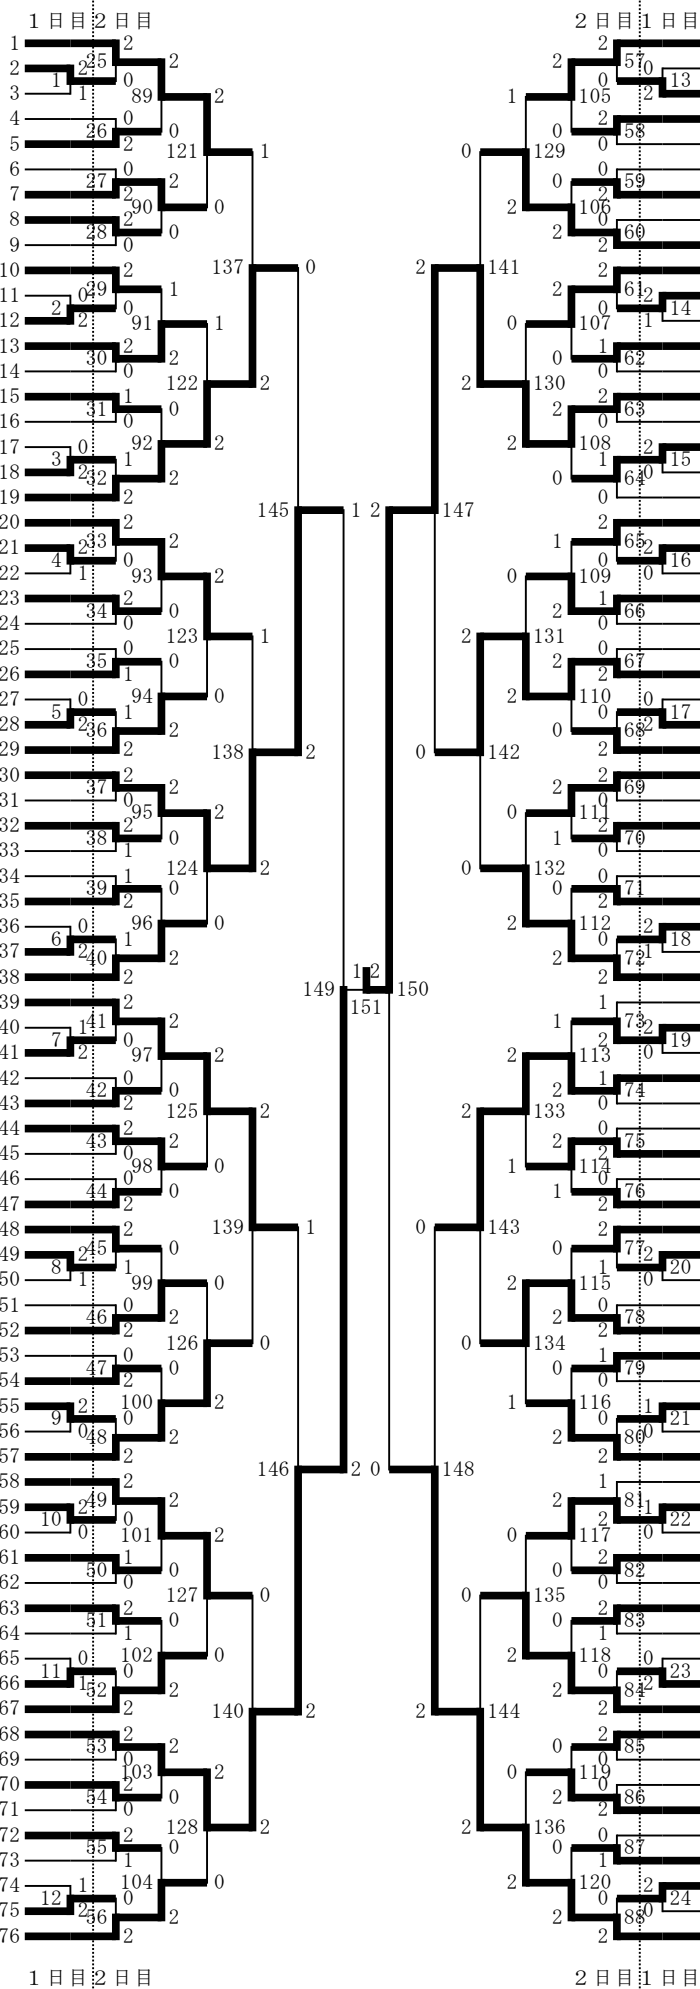

女子シングルス女子令和4年6月4日

女子ダブルス女子令和4年6月4日

- 知念さくら・與那原結衣(松城)
- 徳元月娃・宮城花菜(寄宮)
- 金城里杏・仲間音彩(安岡)
- 仲村楓杏・新垣友喜(城北)
- 宜壽次寧々・宮国千莉(仲西)
- 上間百合香・中村萌佳(仲井真)
- 津波絢寧・大城妃美瑠(松島)
- 三留栞南・新垣心彩(浦西)
- 島袋倭妃奈・仲本旭希(神原)
- 照屋乃々果・宮平さゆり(浦添)
- 藤木香綾・金城凜(那覇)
- 大城萌・上江洲小倅(石嶺)
- 新城みりい・宮平美瑠(古蔵)
- 伊礼羽雛・新里咲奈(沖尚)
- 上原真央・知念奈由花(昭葉)
- 一坪さくら・富永陽菜(開邦)
- 仲座愛結奈・藤岡莉央(鏡原)
- 松田未來・吉田琴音(上山)
- 宜志富凜・比嘉彩絢(港川)
- 小嶺樹里・稲福芽依(城北)
- 奥山結菜・山内心桜(南大東)
- 玉城朱里・西川いちか(仲西)
- 神谷隣・友寄佑菜(沖尚)
- 金城末侑・岸本梨央(興南)
- 草野木乃芭・新垣日陽(神原)
- 照喜名鈴蘭・山城紗菜(開邦)
- 長堂由希愛・山内夏蓮(真和志)
- 高木真優・島根由衣(昭葉)
- 金城結・具志美咲(金城)
- 長濱榎亜弥・仲村沙亜矢(北大東)
- 備瀬袖月・城間唯(寄宮)
- 大城美瑠・仲宗根映(港川)
- 上運天沙愛・神山凜(古蔵)
- 糸数結・當山はな(那覇)
- 福島古都・島袋仁湖(安岡)
- 國吉花怜・比嘉美心(小禄)
- 當山羽奈・金城萌菜(神森)
- 下地珠奈・岸川藍(首里)
- 知念杏音・山田李柚(神原)
- 比嘉海菜・比嘉沙音(金城)
- 太田莉穂奈・嘉数奈々果(石嶺)
- 仲村渠愛桜・仲間富深(鏡原)
- 上運天愛里沙・東江琉詩(古蔵)
- 池原実桜・屋良日彩(仲西)
- 島袋晶乃・我如古真央(上山)
- 知念美弥・与那嶺日葵(港川)
- 大城紗耶・尾辻和(昭葉)
- 崔光瑠・仲里菜綾(真和志)
- 三浦翔子・佐久川恋杏(浦西)
- 平良帆乃美・比嘉七彩(浦添)
- 伊波明佳里・宮里夏帆(城北)
- 久手堅藍菜・安里心希(神森)
- 比嘉芽衣沙・知念愛佳(松島)
- 上原綺莉・金城紫音(小禄)
- 屋比久虹花・知念志保(寄宮)
- 野原侑莉・嘉数小麦(仲井真)
- 大石あかり・外間美由(首里)
- 嘉数ゆりな・親里舞緒(上山)
- 新里華蓮・下地愛絆(松島)
- 宮平紀菜・城間凜(松城)
- 亀川乃愛・新崎梨依子(金城)
- 山内愛・内里琉音(南大東)
- 諸見真未・大城麗華(浦西)
- 山里日乃・山口美優(那覇)
- 喜久里晟愛・久場心絢(首里)
- 島仲七色・玉城杏(興南)
- 請外侑奈・東江茜(開邦)
- 糸数娃加・大杉奈央(安岡)
- 上原こはる・弦間ゆりな(小禄)
- 狩俣菜旺・宮城虹花(石嶺)
- 平良萌恵・伊禮幸美(鏡原)
- 親川莉渚・大城汐奈(沖尚)
- 仲松はるか・仲宗根杏奈(浦添)
- 金城京・樋口晴(仲井真)
- 高江洲真那・石川ひなの(神森)
- 城間咲和・浦崎舞(仲西)