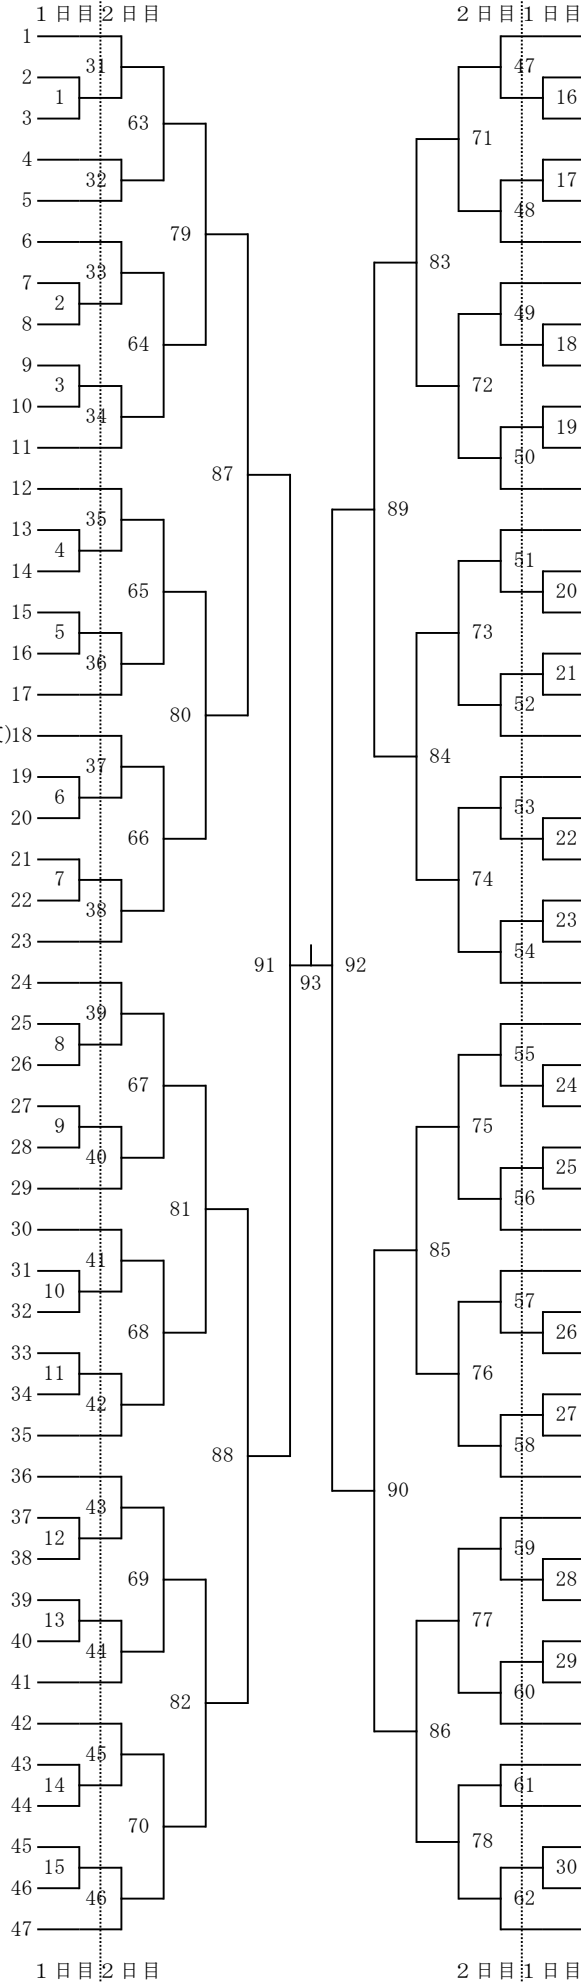

第45回那覇地区中学校令和4年6月4競技大会

1日目 2日目

2日目 1日目

- 桃原慧人(浦西)
- 佐久本峻輔(石嶺)
- 照屋良太(神森)
- 小野航太郎(開邦)
- 津嘉山隆介(神原)
- 上原秀太(沖尚)
- 宮里琉麻(松島)
- 垣花信哉(松城)
- 當山瑤太(鏡原)
- 小嶺亮太(仲西)
- 目取真秀人(仲井真)
- 吳屋拓海(城北)
- 荒木壘(港川)
- 普久原脩世(寄宮)
- 麻生春(安岡)
- 中村一煌(古蔵)
- 金城寛大(真和志)
- 與那城心都(北大東)
- 菊池由海(南大東)
- 山城宥人(開邦)
- 小野見知丸(興南)
- 安里優志(首里)
- 棚原正一郎(仲西)
- 小関一之(松島)
- 上地正太(金城)
- 堀川明良(松城)
- 中山知輝(那覇)
- 浦崎康太郎(沖尚)
- 毛文博(上山)
- 高江洲光蓮(安岡)
- 高江洲音羽(城北)
- 具志堅元一(昭葉)
- 高良隼翔(港川)
- 我如古盛陽(仲井真)
- 仲本蓮之介(港川)
- 仲村飛俊(浦西)
- 仲間大翔(仲西)
- 平田 瑛大(開邦)
- 相川緋龍(真和志)
- 上原啓(城北)
- 金城侑真(石嶺)
- 渡邊貴琉(沖尚)
- 棚原輝空(寄宮)
- 仲間友希(鏡原)
- 入川暁(金城)
- 玉城裕誠(那覇)
- 翁長謙信(南大東)
- 仲里陽(首里)
- 瑞慶覽和貴(松城)
- 池間勝行(古蔵)
- 宮城偉慎(神森)
- 松本空(真和志)
- 幸地泰河(浦西)
- 与那城朋(寄宮)
- 山城怜央(石嶺)
- 高里太一(仲西)
- 砂川凌太郎(首里)
- 山城正将(神原)
- 木村凜太郎(昭葉)
- 浦崎優真(南大東)
- 金城楓樹(松島)
- 松田亜星(仲西)
- 城間遼平(仲井真)
- 喜屋武快士(北大東)
- 石川裕太(古蔵)
- 赤嶺凜(金城)
- 稻福政陽(安岡)

男子ダブルス令和4年6月4日

- 石川一護・前川愁太(北大東)
- 弘野太智・下地颯希(港川)
- 具志堅功宗・新垣雄琉(冲尚)
- 砂川義憲・新垣亘朔(浦西)
- 新垣洋人・山宮隆樹(仲西)
- 當間海生・國吉昌樹(神森)
- 門林朔大・鈴木一平(昭葉)
- 宮城楓弥・玉城歩夢(寄宮)
- 仲宗根鈴・根間寛樹(神原)
- 勅使川原蒼生・野原啓生(安岡)
- 長堂友彦・山本悠太(金城)
- 松澤知広・宜野座輝汰(石嶺)
- 親川知太郎・眞榮喜稟空(昭葉)
- 徳門孝征・田中杏侑(仲西)
- 上原光・下地真生(首里)
- 當眞琉風・玉城星夏(仲井真)
- 青田丈・川満尚緒(城北)
- 具志堅凜・ハルトエイブリティ(南大東)
- 大城賢士・宮田倫実(開邦)
- 平漣太郎・比嘉章吾(港川)
- 宮里一史・仲程健志郎(寄宮)
- 上江洲卓希・神里昊汰(浦西)
- 新嘉輝輝空・運天海斗(古蔵)
- 赤嶺直樹・親盛崇人(昭葉)
- 饒波隆愛・細工空晃(寄宮)
- 屋嘉慈穂・前田徠翔(浦西)
- 杉本歩蓮・知念正明(神原)
- 宮良栄人・儀間夢叶(仲井真)
- 谷崎想太・比嘉ヒロ(城北)
- 鴨下愛和・稲福剛輝(真和志)
- 大城亮太・惣慶一輝(開邦)
- 瑞慶覧長仁・久貝健人(石嶺)
- 前田晴太郎・山城皇大(南大東)
- 我那覇琳士・翁長息吹(安岡)
- 本田実泰・座波逸(古蔵)
- 大内尚・桑江夏輝(冲尚)
- 具志堅湊・又吉眺碧(港川)
- 朝倉悠・瀬川大雄(開邦)
- 大城愛輝・久高幸士(南大東)
- 仲本類・野原光稀(神原)
- 翁長泰地・大城大輝(首里)
- 鈴木颯来・山里涉也(石嶺)
- 榮盛奏太・屋良拓仁(那覇)
- 北代琉唯・幸喜俊輔(金城)
- 山中凜太郎・下地秀昂(仲井真)
- 玉城潤・新里芥仁(古蔵)
- 佐久田朝貴・東濱誠吾(仲西)