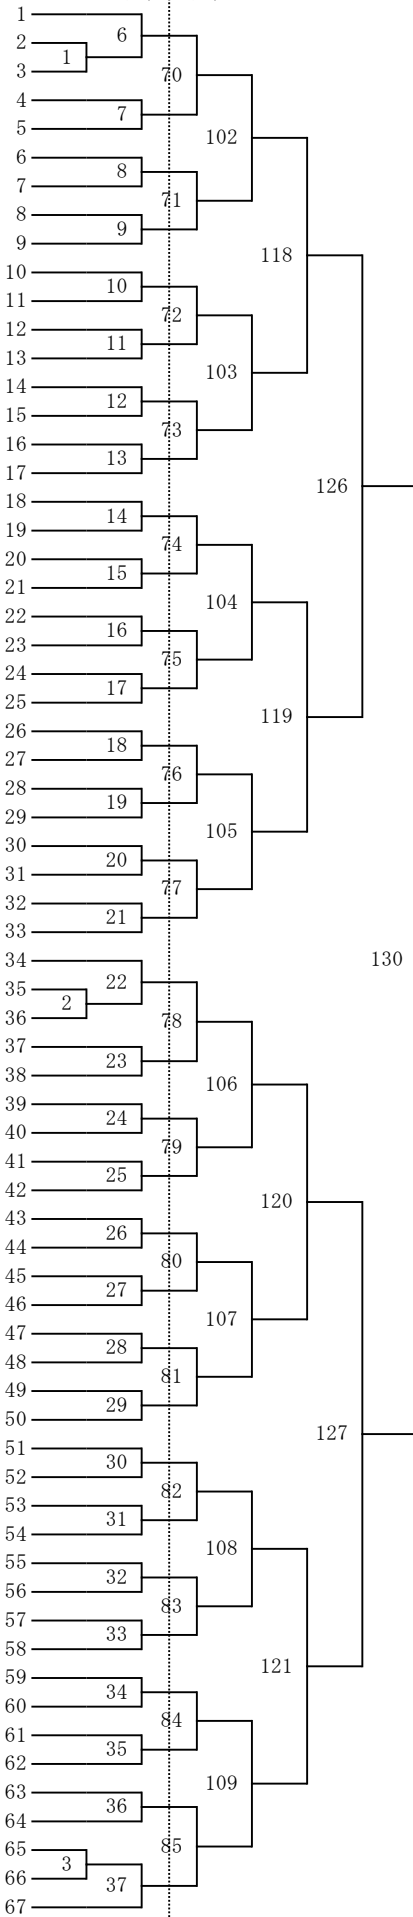

第45回那覇地区中学校令和4年6月4競技大会

1日目 2日目

2日目 1日目

- 桃原慧人(浦西)
- 佐久本峻輔(石嶺)
- 照屋良太(神森)
- 小野航太郎(開邦)
- 津嘉山隆介(神原)
- 上原秀太(沖尚)
- 宮里琉麻(松島)
- 垣花信哉(松城)
- 當山瑤太(鏡原)
- 小嶺亮太(仲西)
- 目取真秀人(仲井真)
- 吳屋拓海(城北)
- 荒木壘(港川)
- 普久原脩世(寄宮)
- 麻生春(安岡)
- 中村一煌(古蔵)
- 金城寛大(真和志)
- 與那城心都(北大東)
- 菊池由海(南大東)
- 山城宥人(開邦)
- 小野見知丸(興南)
- 安里優志(首里)
- 棚原正一郎(仲西)
- 小関一之(松島)
- 上地正太(金城)
- 堀川明良(松城)
- 中山知輝(那覇)
- 浦崎康太郎(沖尚)
- 毛文博(上山)
- 高江洲光蓮(安岡)
- 高江洲音羽(城北)
- 具志堅元一(昭葉)
- 高良隼翔(港川)
- 我如古盛陽(仲井真)
- 仲本蓮之介(港川)
- 仲村飛俊(浦西)
- 仲間大翔(仲西)
- 平田 瑛大(開邦)
- 相川緋龍(真和志)
- 上原啓(城北)
- 金城侑真(石嶺)
- 渡邊貴琉(沖尚)
- 棚原輝空(寄宮)
- 仲間友希(鏡原)
- 入川暁(金城)
- 玉城裕誠(那覇)
- 翁長謙信(南大東)
- 仲里陽(首里)
- 瑞慶覽和貴(松城)
- 池間勝行(古蔵)
- 宮城偉慎(神森)
- 松本空(真和志)
- 幸地泰河(浦西)
- 与那城朋(寄宮)
- 山城怜央(石嶺)
- 高里太一(仲西)
- 砂川凌太郎(首里)
- 山城正将(神原)
- 木村凜太郎(昭葉)
- 浦崎優真(南大東)
- 金城楓樹(松島)
- 松田亜星(仲西)
- 城間遼平(仲井真)
- 喜屋武快士(北大東)
- 石川裕太(古蔵)
- 赤嶺凜(金城)
- 稻福政陽(安岡)

- 阿藤大武(古蔵)
- 島尻寛典(昭葉)
- 狩俣結太(沖尚)
- 渡邊悠(寄宮)
- 與那原気吹(浦西)
- 島大司(開邦)
- 川満洋輝(安岡)
- 州鎌吉輝(神原)
- 友利政志郎(南大東)
- 富田輝真(上山)
- 喜屋武伊温(城北)
- 根間瀧大(仲西)
- 川口龍矢(石嶺)
- 喜屋武公真(松城)
- 仲里洋哉(港川)
- 座間味智司(真和志)
- 新垣倫(鏡原)
- 徳田航平(石嶺)
- 羽地和輝(神森)
- 平敷俊汰(首里)
- 崎濱莉矩(浦西)
- 嘉数涼太(港川)
- 新垣悠月(松城)
- 久保田清(那覇)
- 照屋良真(松島)
- 賀昱棟(興南)
- 富澤歩(昭葉)
- 長嶺来輝(金城)
- 村吉貴仁(寄宮)
- 中野彪和(仲西)
- 仲宗根淳倅(北大東)
- 石川琉颯(古蔵)
- 前田旺輝(仲井真)
- 田村晃穂(港川)
- 植田琉心(仲西)
- 比嘉愛地(古蔵)
- 糸数大清(仲井真)
- 平塚慶音(沖尚)
- 金城寿明(金城)
- 伊藤聖(安岡)
- 園川大吾(南大東)
- 知念司樹(城北)
- 伊波仁(石嶺)
- 加納光記(神原)
- 仲盛琉之心(真和志)
- 玉城又豊(鏡原)
- 吉田唯力(興南)
- 宮良奏(首里)
- 奥間陽色(開邦)
- 仲宗根浩之(北大東)
- 島袋直哉(仲井真)
- 平良賢三朗(神森)
- 大竹俊(松島)
- 仲西智世斗(松城)
- 松田柊哉(南大東)
- 新本悠真(昭葉)
- 小林晃大(那覇)
- 金城吉良(真和志)
- 大浜佑月(寄宮)
- 片山莉玖(仲西)
- 川満蓮斗(城北)
- 玉城優斗(浦西)
- 金城征史(沖尚)
- 伊是名真仁(開邦)
- 上間琉寿(安岡)
- 金城心也(首里)