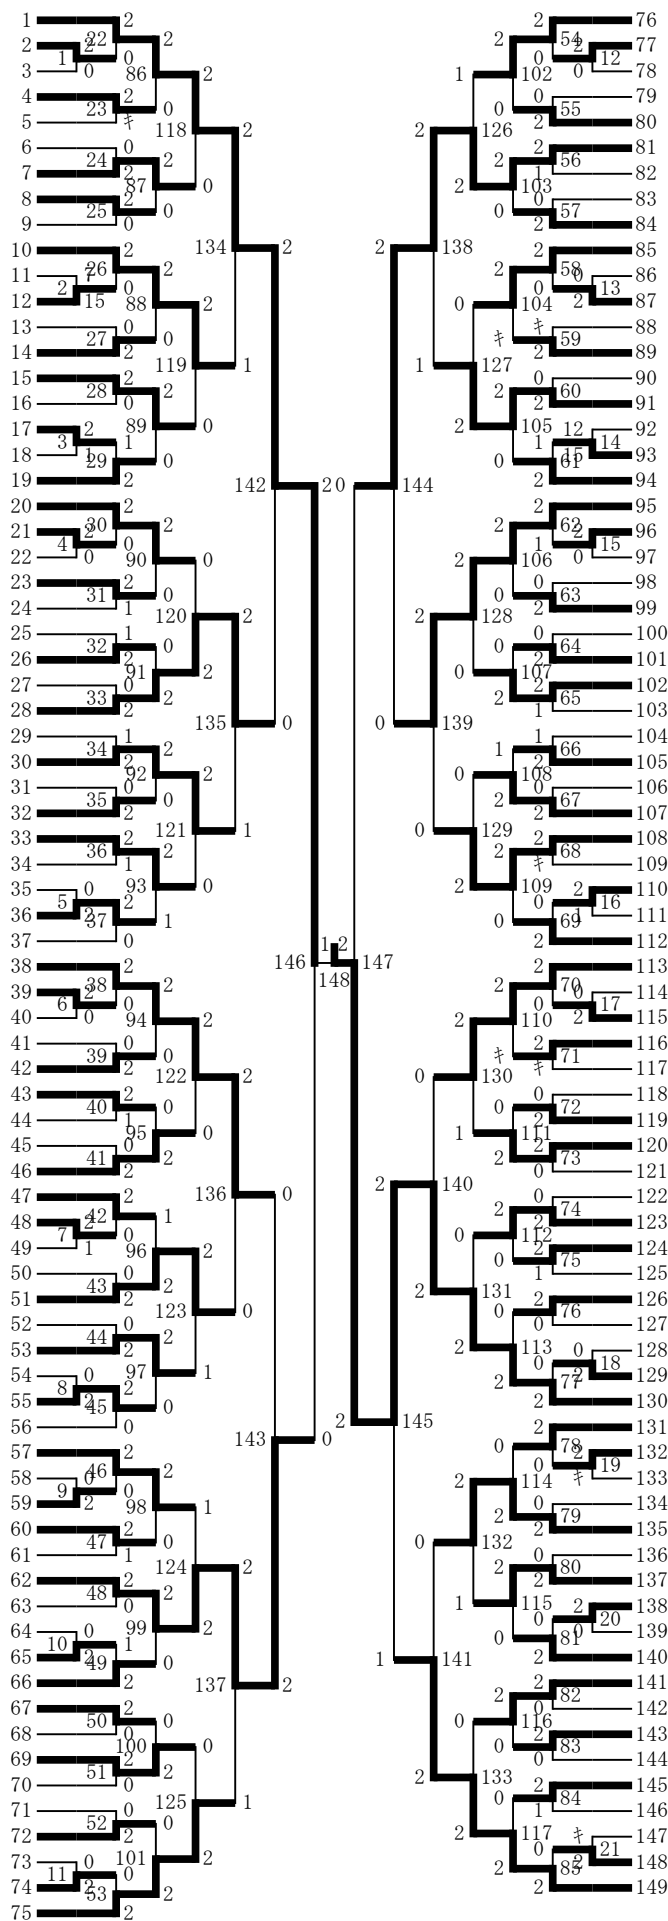

女子ダブルス

- ○諸見里碧海・新盛希香(神森)
- 大城美七海・永田琉菜(寄宮)
- 城間あゆり・久手堅美波(浦西)
- 大城那波・田家俐亜(金城)
- 金城優月・入波平芽依(上山)
- 宮平花穂・普天間梨乃(古蔵)
- ○仲間音彩・島袋仁湖(安岡)
- 仲松優月・仲本旭希(神原)
- 山城晴楽・糸数花音(沖尚)
- ○山崎芽唯・久場心絢(首里)
- 高島蒼空・池原璃音(興南)
- 鎌田愛琉・染姫奈(港川)
- 富永陽菜・比嘉唯花(開邦)
- 平古場稀埜・根間愛梨(仲西)
- ○新垣帆乃花・平良優里奈(城北)
- 赤嶺美佑・新里優陽(小禄)
- 比嘉七彩・仲宗根杏奈(浦添)
- 古川七海・新垣こもも(真和志)
- ○内里琉音・仲里奏音(南大東)
- 比嘉莉愛・久場優里菜(鏡原)
- 我那覇心結・丸山そなた(城北)
- 仲程美子・神谷萌衣(沖尚)
- 新城由奈・比嘉心春(仲井真)
- 下里心春・吉嶺佳奈(松城)
- 幸喜杏樹・奥平凜花(浦添)
- 知念音和・小林さくら(昭葉)
- 金城杏祢・比嘉汐音(金城)
- ○小橋川楓・比嘉舞香(古蔵)
- ○新城菜歩・外間優菜(上山)
- ○三留桃南・仲里玲奈(浦西)
- 伊佐佳香・新垣心愛(那覇)
- 弦間ゆりな・上原こはる(小禄)
- ○平田あかり・金城萌々香(仲西)
- 安部香里奈・喜納心有(開邦)
- 奥原理帆・西澤優李紗(石嶺)
- ○當眞芽夏・照屋乃菜(松島)
- ○下地美優・津波心春(港川)
- ○宮里優・宮城咲和花(仲西)
- ○角南妃織・大城友里愛(上山)
- 喜友名咲桜・我如古結彩(松島)
- 徳田凜乃・津波芽生(沖尚)
- ○永山はるひ・根間恵理菜(神原)
- ○與名城優奈・瑞慶覧さくら(松城)
- 與那嶺穂花・金盛美桜(石嶺)
- ○平田紗愛・世名城藍花(開邦)
- ○前川しづの・宮城凜(北大東)
- ○崔光璃・仲里栞綾(真和志)
- 有銘さくら・喜友名美桜(那覇)
- 永島優花・藤木真詩(安岡)
- 森田心花・阿波連桃奈(首里)
- ○山城明結愛・新城杏果(浦西)
- 向江月乃・上田琉歌(興南)
- ○狩俣紗良・新里眞鈴(神森)
- 玉城綺来葉・城間柑奈(寄宮)
- 小嶺雛詩・金城心遥(鏡原)
- ○仲村日奈子・長嶺希穂(仲井真)
- ○具志美咲・崎濱沙衣(金城)
- 仲里愛音・島袋結妃(浦添)
- 西原みのり・松本美来(神原)
- ○大庭可鈴・宮城星玲奈(寄宮)
- 高安萌寧・古川咲結(首里)
- ○金城里杏・東恩納咲良(安岡)
- ○木村玲・嘉手苺ゆず(那覇)
- 與儀実音・森田愛心(松島)
- 富山紗希・比嘉薫子(仲西)
- ○中山蒼子・干場紗希(昭葉)
- ○宇栄原里緒南・森田すみれ(鏡原)
- 具志堅乃乃・渡嘉敷愛唯(港川)
- ○上運天愛里沙・東江琉詩(古蔵)
- ○島尻あずさ・高良柚愛乃(城北)
- ○喜屋武夏輝・岸本梨央(興南)
- ○野原佑莉・嘉敷小麦(仲井真)
- 新垣心珠・神谷心蒔(神森)
- 新垣文梨・照屋凜(真和志)
- ○津波古こはる・新崎涼夏(小禄)

- ○金城花香・新垣心彩(浦西)
- 照屋未琉・仲田吏李(鏡原)
- 喜納優月・親川莉央(昭葉)
- ○山内美桜・大城怜愛(南大東)
- 村山愛結・田本幸汎(首里)
- ○松原愛・高宮城歩香(神森)
- 福島古都・長崎梨亜(安岡)
- 上原萌桃・知花渚子(港川)
- ○金城京・玉城舞子(仲井真)
- ○屋宜美優・武島紫音(松城)
- 大城美希・外間梨央奈(仲西)
- 松嶺七海・玉城さんご(那覇)
- 高良有珠・宮城舞子(神原)
- 我那覇紗玖来・饒平名杏海(真和志)
- ○呉屋利李花・新川紗矢(開邦)
- ○與儀美玲・原園めい(小禄)
- 本永凜・古波優里(石嶺)
- 金城もか・名嘉山紗和(上山)
- ○島仲七色・玉城杏(興南)
- ○玉城結々・平良裕奈(城北)
- 喜屋武彩南・真喜志朋華(古蔵)
- 城間梨乃・小浜萌結(浦添)
- 依田来奈・野原美空(興南)
- ○與儀史奈・富川琉海(小禄)
- 山本華・下地彩音(那覇)
- 石井梓・横山沙奈(沖尚)
- 山内夏漣・長堂由希愛(真和志)
- ○大城奈子・大島千香(寄宮)
- ○一坪さくら・神谷月(開邦)
- 岩崎南々星・島袋俣妃奈(神原)
- ○伊達怜愛・大堀凜(港川)
- 新崎梨依子・當間紘花(金城)
- 仲間悠月・狩俣瑠華(松島)
- 大原凜子・翁長珠李(浦西)
- 村田悠華・田場望愛(安岡)
- 垣花紅羽・伊是那莉愛(神森)
- ○富山七々夏・高山はるな(仲西)
- ○赤嶺瑠莉・池村梨愛奈(神原)
- 大城香織・銘莉帆乃佳(開邦)
- 中村莉紀・眞喜志乙衣(仲井真)
- ○比嘉真央・河野美菜(興南)
- 兼城もなみ・漢那あかり(城北)
- 高良美緒里・呉屋心咲(昭葉)
- ○比嘉きらら・高江洲由奈(上山)
- ○前原そら・神里結奈(仲西)
- 磯山樹里・福田まのあ(沖尚)
- ○赤嶺乃安・金城ひかり(石嶺)
- ○神山怜・金城愛梨(古蔵)
- 大城未来・上原爽愛(金城)
- 仲地瑞季・喜久里晟愛(首里)
- ○鍋田琴音・上原優羽(鏡原)
- 伊佐瑞徳・伊是那咲良(浦添)
- 平良舞・宮城莉奈(寄宮)
- 川島夢波・我那覇真緒(松城)
- ○大城妃美瑠・下地愛絆(松島)
- ○山田結衣・知念樹理(那覇)
- 平田優奈・伊波紗菜(港川)
- 松本芽生・長嶺侑奈(沖尚)
- ○與那嶺心音・新城伶奈(城北)
- ○池原珠乃・豊里真音(鏡原)
- 比嘉琉聖・稲本陽遥菜(真和志)
- ○野林春里・田尻小由希(首里)
- 宇久愛琉・我謝百音(神森)
- 久銘次幸菜・根間結菜(小禄)
- ○比嘉怜・仲松はるか(浦添)
- 新垣寧音・平良心咲(浦西)
- ○新垣璃子・藤田唯乃(昭葉)
- 神山沙也・與那覇愛央(松島)
- 神村碧音・金城芹愛(寄宮)
- ○上里彩桜・別府暖音(金城)
- ○真築城結愛・平由衣(石嶺)
- 仲本美心・金城美香(仲井真)
- 山内リア・熊谷あかり(古蔵)
- ○比嘉桃萌・黒水咲希(安岡)