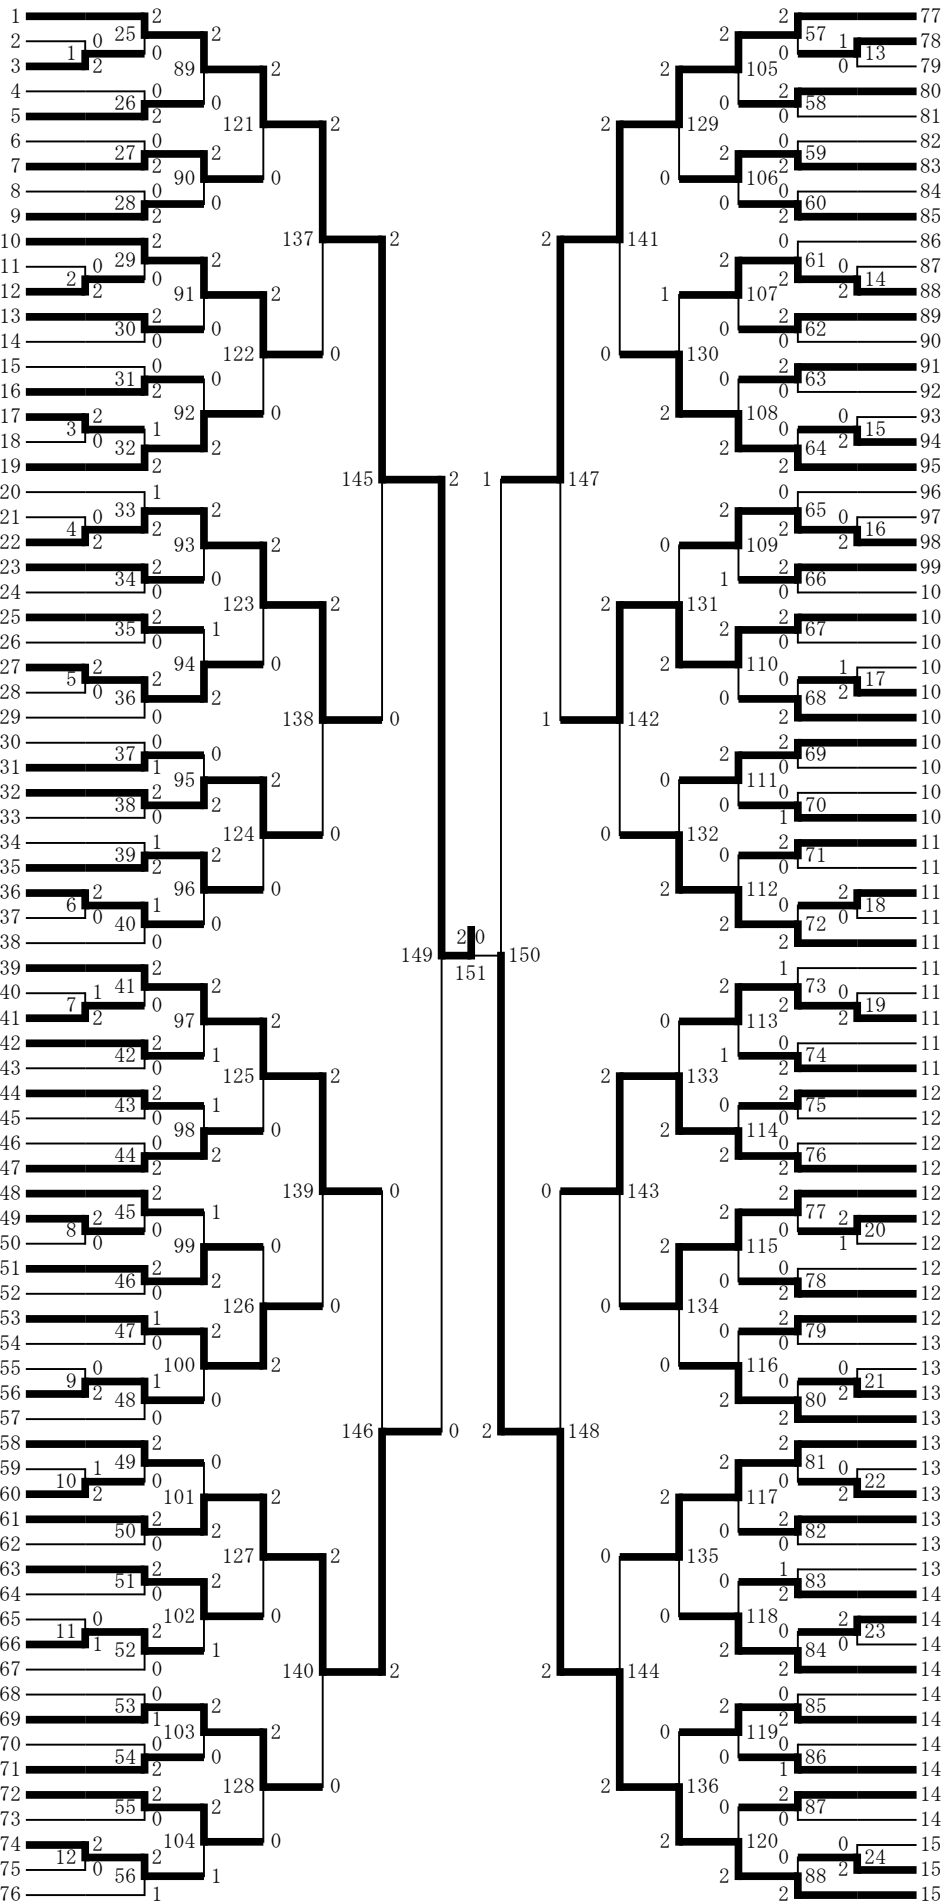

女子シングルス

- 太田美月(安岡)
- 平山椎菜(那覇)
- 青山希望(小禄)
- 上原智紗(松城)
- 又吉愛音(仲西)
- 濱元都音(真和志)
- 仲村渠仁菜(仲井真)
- 伊達怜愛(港川)
- 安藤晴香(城北)
- 久高未夢(松島)
- 津波 仁美(開邦)
- 宮平 鈴奈(寄宮)
- 宮城 虹花(石嶺)
- 安里由梨(古蔵)
- 下地 妃香莉(神森)
- 友寄佑菜(沖尚)
- 金城 花香(浦西)
- 新垣心菜(昭葉)
- 宮城ひなた(金城)
- 知名彩依(古蔵)
- 嘉瀬茉莉菜(仲西)
- 長濱 榎亜弥(北大東)
- 外間由那(首里)
- 高良未結(那覇)
- 儀間心音(鏡原)
- 比嘉 きらら(上山)
- 仲村 綺乃(石嶺)
- 比嘉美々香(興南)
- 仲村楓杏(城北)
- 福地美優(南大東)
- 島袋倭妃奈(神原)
- 仲里苺音(真和志)
- 池原 風花(神森)
- 新垣 心彩(浦西)
- 安里袖乃(昭葉)
- 山口青葉(浦添)
- 有銘莉央(松城)
- 末吉小春(小禄)
- 西李桜(港川)
- 比嘉海菜(金城)
- 平良 心咲(浦西)
- 下地愛莉(仲西)
- 山田結衣(那覇)
- 大城 琉七(上山)
- 金城京(仲井真)
- 根間恵理菜(神原)
- 上原優羽(鏡原)
- 岡 穂乃花(開邦)
- 島袋仁湖(安岡)
- 金城未侑(興南)
- 嘉手苺知穂(沖尚)
- 渡嘉敷美羽(首里)
- 与那嶺和奈(松島)
- 嘉数 奈々果(石嶺)
- 沖山 栳(北大東)
- 平良帆乃美(浦添)
- 棚原 美夕(寄宮)
- 福崎史(昭葉)
- 富原妃奈野(真和志)
- 上原優香(港川)
- 大杉奈央(安岡)
- 赤嶺結彩(小禄)
- 平良涼乃(鏡原)
- 平良莉穂(松城)
- 安村 奈月(寄宮)
- 長堂凌(浦添)
- 島山 李菜(上山)
- 神谷隣(沖尚)
- 津波古衣央(神原)
- 前門美桜(仲井真)
- 松本奏(城北)
- 仲間愛衣(仲西)
- 渡口絹子(首里)
- 新嘉喜香音(金城)
- 喜屋武彩南(古蔵)
- 根路銘 茉潤(神森)