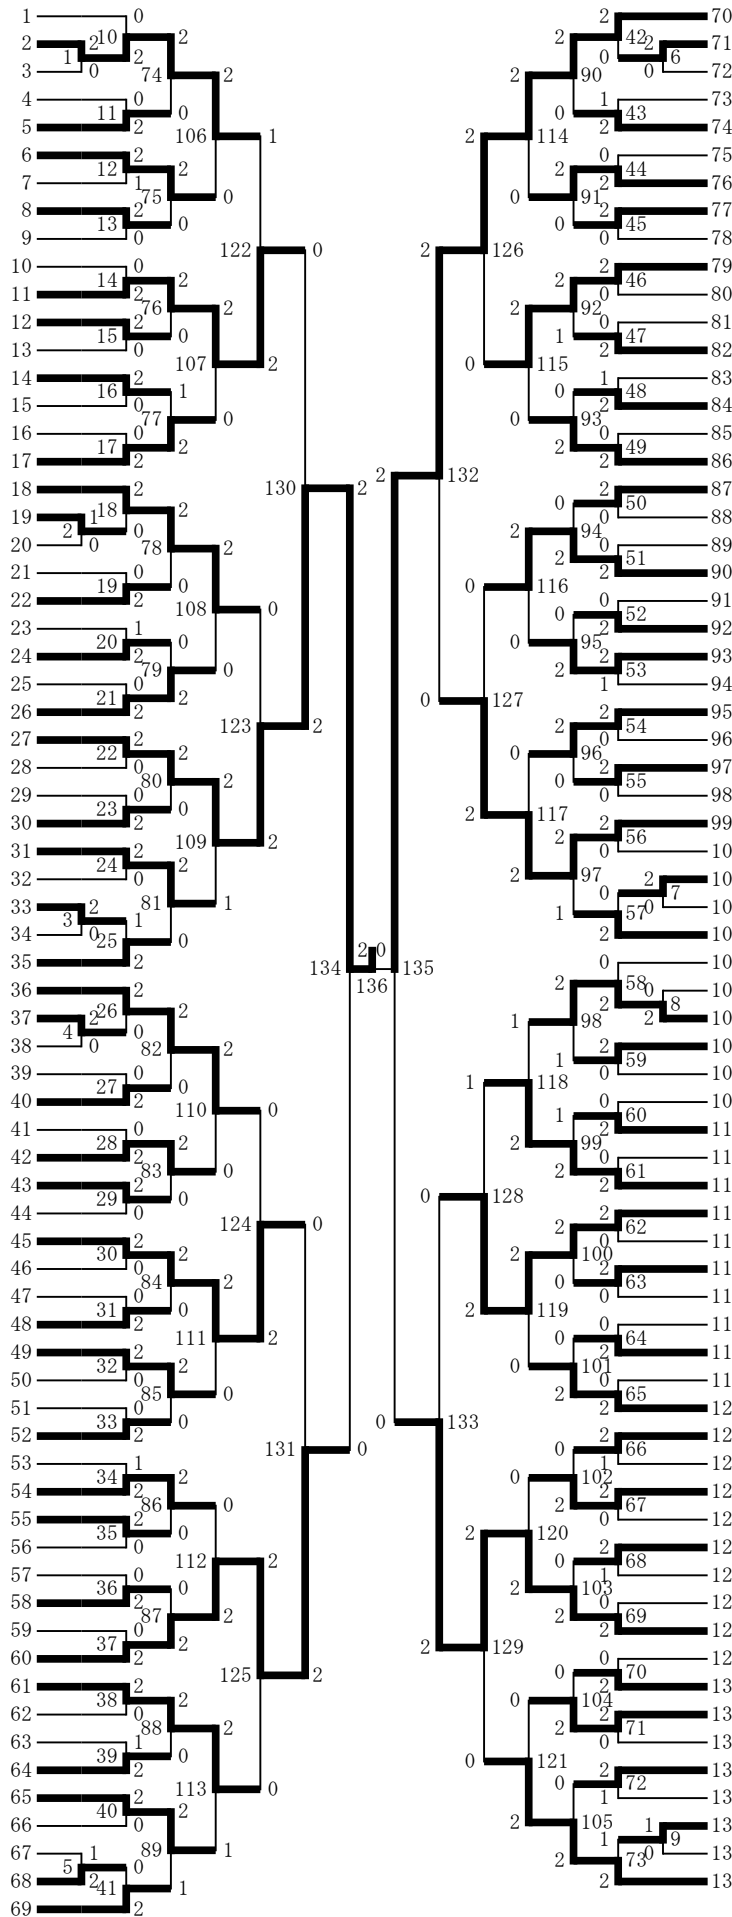

女子ダブルス

- 瀬底 美心・中村 有佐(開邦)
- 伊波明佳里・宮里夏帆(城北)
- 平良萌恵・伊禮幸美(鏡原)
- 新垣日陽・西原みのり(神原)
- 仲井間 未羽・平田 静香(石嶺)
- 下里百合菜・大嶺じゅん奈(松城)
- 屋比久 虹花・知念 志保(寄宮)
- 具志堅天姫・山崎結芽(仲西)
- 藤田唯乃・中山蒼子(昭葉)
- 大浦珠蘭・永山杏梨(浦添)
- 岸川藍・大石あかり(首里)
- 中村萌佳・上間百合香(仲井真)
- 吉岡空音・山川夏緒(安岡)
- 高江洲杏里・嵩西聖奈(港川)
- 金城萌菜・宮里美史莉(神森)
- 砂川莉子・嘉数せりな(上山)
- 赤嶺瑚音・比嘉花恋(古蔵)
- 親里舞緒・嘉数ゆりな(上山)
- 宮城 花菜・徳元 月娃(寄宮)
- 牧 優花・金城 ひかり(石嶺)
- 仲本旭希・宮城舞子(神原)
- 親川莉渚・大城汐奈(沖尚)
- 山城明結愛・新城杏果(浦西)
- 仲原莉子・知花結衣(城北)
- 藤木香綾・金城凜(那覇)
- 小橋川真心・謝敷茉莉奈(興南)
- 知念さくら・與那原結衣(松城)
- 徳田もも・饒波瑠奈(鏡原)
- 田尻小由希・野林春里(首里)
- 安里舞・石塚璃央(港川)
- 金城紫音・安里果穂(小禄)
- 新崎依子・渡慶次心奈(金城)
- 玉城朱里・西川いちか(仲西)
- 黒水咲希・比嘉桃萌(安岡)
- 新垣佳恋・石原茉貴(昭葉)
- 松川綾花・安慶田陽己(沖尚)
- 仲里かんな・稲福絵利衣(開邦)
- 金城美杏・上里彩桜(金城)
- 山内夏漣・長堂由希愛(真和志)
- 荘司千桜・新城聖愛(鏡原)
- 山崎芽唯・仲地瑞季(首里)
- 比嘉芽衣沙・知念愛佳(松島)
- 島袋 新己・宮城 琴音(浦西)
- 津波古こはる・新崎涼夏(小禄)
- 知念杏音・山田李柚(神原)
- 比嘉佳凜・與那嶺花音(浦添)
- 高木真優・島根由衣(昭葉)
- 城間亜路椰・崎山鈴空(仲井真)
- 宜壽次寧々・宮国千莉(仲西)
- 高江洲真那・石川ひなの(神森)
- 小橋川楓・比嘉舞香(古蔵)
- 永島咲季・本中野彰(安岡)
- 國吉花怜・比嘉美心(小禄)
- 山田椿・伊藝瑠奈(仲西)
- 比嘉怜・嘉陽一花(浦添)
- 玉城舞子・城間美蕾(仲井真)
- 井上陽子・武島紫音(松城)
- 當山 羽奈・畑 柑奈(神森)
- 下地 里來・中山 来羽(石嶺)
- 仲里音愛・吉里美夢(南大東)
- 金城愛梨・神山怜(古蔵)
- 金城聖菜・岸本梨央(興南)
- 瑞慶山柚香・玉城涉香(港川)
- 亀川乃愛・石原姫奈(金城)
- 島袋 眺彩・東濱 凜紗(上山)
- 池原 瑠美・仲里 玲奈(浦西)
- 謝花安季・松川里香(沖尚)
- 玉城結々・喜屋武來奈(城北)
- 仲松佳玲・上運天結唯(寄宮)