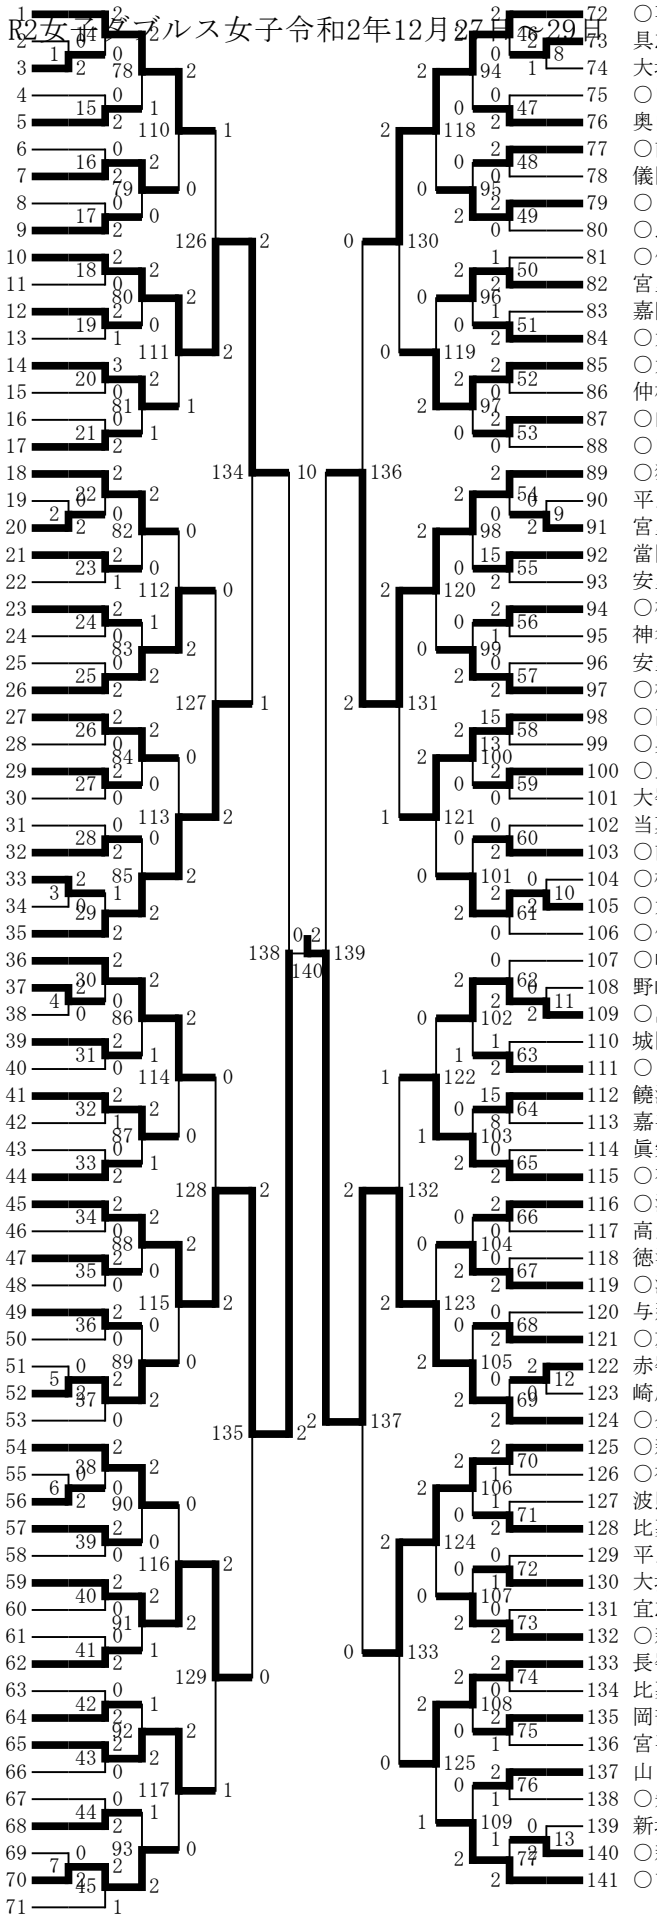

女子ダブルス

- ○上原 綺星・上間 千帆(金城)
- 宮城琴音・棚原緋愛菜(浦西)
- ○玉城萌依・知花葵也(仲井真)
- ○亀谷雅姫・上間裕莉香(沖尚)
- ○具志堅 涼夏・上原 雛乃(寄宮)
- 長岡月奈・宮平樹奈(安岡)
- ○平良花音・仲宗根李柚(神原)
- 大城紗耶・島根由衣(昭葉)
- ○新垣千夏・大畑椿(浦添)
- ○新垣 杏依子・中里 咲良(古蔵)
- 下地涼華・有銘莉央(松城)
- 当山 椎鶴舞・佐藤 仁紀(上山)
- ○金城 舞奈・大城 菜々穂(開邦)
- ○我謝由月・上間日菜乃(那覇)
- ○上地美結・東恩納和奏(城北)
- 山城萌奈・饒平名優奈(興南)
- ○真玉橋咲季・嘉数美結(神森)
- ○根間梨々菜・野原彩那(真和志)
- 城間凜・宮平紀菜(松城)
- 我謝 愛未・川端 ニコ(金城)
- 金城萌仁花・親里笑奈(仲西)
- 松田薫子・玉城莉々愛(浦添)
- 洲鎌優芽・玉那覇友唯(首里)
- 田中愛美・友寄佑菜(沖尚)
- 浦崎里蘭・新里真由(浦西)
- ○内里 希琉・松田 梨杏(南大東)
- ○堀毛里乃・浅野日花里(石嶺)
- 高良美羽・村吉優梨椰(鏡原)
- 仲宗根芽依・砂川智春(神森)
- 下園菜央・新里愛実(興南)
- 我如古 真央・親里 舞緒(上山)
- ○松川穂乃佳・稲福陽羽(港川)
- ○下地侑佳・新垣美優(松島)
- ○玉城 美汐・上原 さくら(寄宮)
- ○前里咲璃・蓬菜桃楓(小禄)
- ○前田菜南・花城陽菜(港川)
- 伊集ミカ・山城遙菜(神原)
- 神谷まこの・岸本琉奈(真和志)
- ○ヨシダ 愛真・安里 りの(古蔵)
- 銘苺紀華・渡慶次結恵(安岡)
- ○嘉数明莉・山城ゆな(仲井真)
- 高橋陽詩・赤嶺充紅(石嶺)
- 當間文乃・大山嬉(昭葉)
- ○仲宗根 楓菜・上江河 香音(金城)
- ○金城菜月・上原碧月(首里)
- ○翁長瑠菜・名嘉瑞妃(浦西)
- 比嘉ゆらら・比嘉姬杏来(松島)
- 當間鈴菜・貞熊琉羽(小禄)
- 入稻福笑実・儀保柑奈(那覇)
- ○崎濱笑・島袋ひなた(仲西)
- ○宮里蒼來・外間美晴(城北)
- ○仲里 音愛・吉里 美夢(南大東)
- ○高良優花・山城 玲(鏡原)
- ○古堅美月・玉城姫那(城北)
- 島山 李菜・島袋 晶乃(上山)
- 下地里依・奥平雫(神森)
- 永山杏梨・大浦珠蘭(浦添)
- 大城萌・上江洲小倅(石嶺)
- ○讀谷山藍子・照屋心音(仲西)
- ○下地瑞生・香村夢結(昭葉)
- 照屋さくら・仲井間綾乃(安岡)
- ○吉田愛・親川美月(松城)
- 儀保朱音・比嘉美々香(興南)
- 松田紗英・松田瑚央(首里)
- ○平良美友・長嶺結(松島)
- 比嘉彩絢・大城美瑠(港川)
- 與那覇百恵・大城美咲(鏡原)
- 池間美海・上原未侑(小禄)
- 末吉 由依・當山 理世(寄宮)
- 下里鈴音・宮城玲美(那覇)
- ○登川小智子・新崎十和子(沖尚)

- ○喜友名結音・照屋瑠海(神原)
- 具志 南美・村岡 ナツミ(金城)
- 大城碧海・黒川真央(小禄)
- ○中村真緒・三輪奈奈(興南)
- 奥山 結菜・山内 心桜(南大東)
- ○前田帆乃香・金城陽花(神森)
- 儀間ひなた・我如古優(仲西)
- ○当銘理央・友寄野々花(港川)
- ○比嘉梨月・糸嶺来夏(松城)
- ○仲村 桃華・具志 真優(開邦)
- 宮里倅・宮城すず(浦西)
- 嘉陽咲和・波平真衣(沖尚)
- ○大城結愛・糸数梨里朱(真和志)
- ○大城 美樹・宮城 奏芽(寄宮)
- 仲村綺乃・神谷萌那(石嶺)
- ○内間 心姫・座安 菜々子(上山)
- ○中田結衣・浦本優妃香(昭葉)
- ○狩俣珠々菜・知念れい(安岡)
- 平良美季・城間七海(浦添)
- 宮里夏帆・伊波明佳里(城北)
- 當間 音色・神谷 莉帆(古蔵)
- 安里香凜・新垣香奈(興南)
- ○松田 未來・東濱 風紗(上山)
- 神谷瑠香・金城結愛(沖尚)
- 安里柚乃・江夏ゆり(昭葉)
- ○根路銘あかり・兼次葉那(松島)
- ○高崎紗羽・島袋珠莉(首里)
- ○與東未幸・親川夢(仲井真)
- ○上間愛月・照屋瑠乃(石嶺)
- 大嶺じゅん奈・下里百合菜(松城)
- 当真 樹・川崎 さりな(金城)
- ○前原星・富永梨緒(神森)
- ○樋口 凜子・知念怜沙(鏡原)
- ○大城美来・知念怜子(那覇)
- ○仲村渠姫夏・山城愛華(浦西)
- ○嶋谷優空・高嶺麻菜佳(興南)
- 野崎 真愛・大城 杏理(古蔵)
- ○島袋かなり・田中そら(松城)
- 城間 美海・藤井桃華(仲井真)
- ○田畑心夢・仲里菫音(真和志)
- 饒波琉奈・徳田もも(鏡原)
- 嘉手苺仁恋・金城結菜(首里)
- 眞栄里結月・上原帆夏(松島)
- ○有銘梨々杏・仲程にこ(那覇)
- ○洲鎌朱璃・上江洲菜那(浦添)
- 高良乃愛・千葉帆乃香(港川)
- 徳沢あかね・仲里瑞希(浦西)
- ○池間ゆずき・佐和田結(神森)
- 与那原真央・有田漣菜(石嶺)
- ○友寄心唯・御幡玲南(神原)
- 赤嶺瑞起・千葉彩(小禄)
- 崎原蒼唯・當間朱莉(城北)
- ○金城優希・宮里瑞希(仲西)
- ○新垣 侑依・赤嶺 結菜(寄宮)
- ○神谷紗来・宮良夏羽(小禄)
- 波照間 怜菜・丹田 早紀(開邦)
- 比嘉あい・堀田茉奈(那覇)
- 平良倅優季・松千永美(仲西)
- 大城 瀬依・大城りあ(南大東)
- 宜志富こみ・仲宗根映(港川)
- ○新垣みずほ・屋比久千夏(仲井真)
- 長嶺 朝帆・岩田 莉々明(金城)
- 比嘉門夢・新垣佳恋(昭葉)
- 岡部陽・比嘉真愛(沖尚)
- 宮平さゆり・照屋乃々果(浦添)
- 山田梓莉・豊麻緒(首里)
- ○知花咲李・知名向日葵(城北)
- 新城聖愛・荘司千桜(鏡原)
- ○新川萌・上地優莉(安岡)
- ○吉濱 恋菜・嘉数 ゆりな(上山)